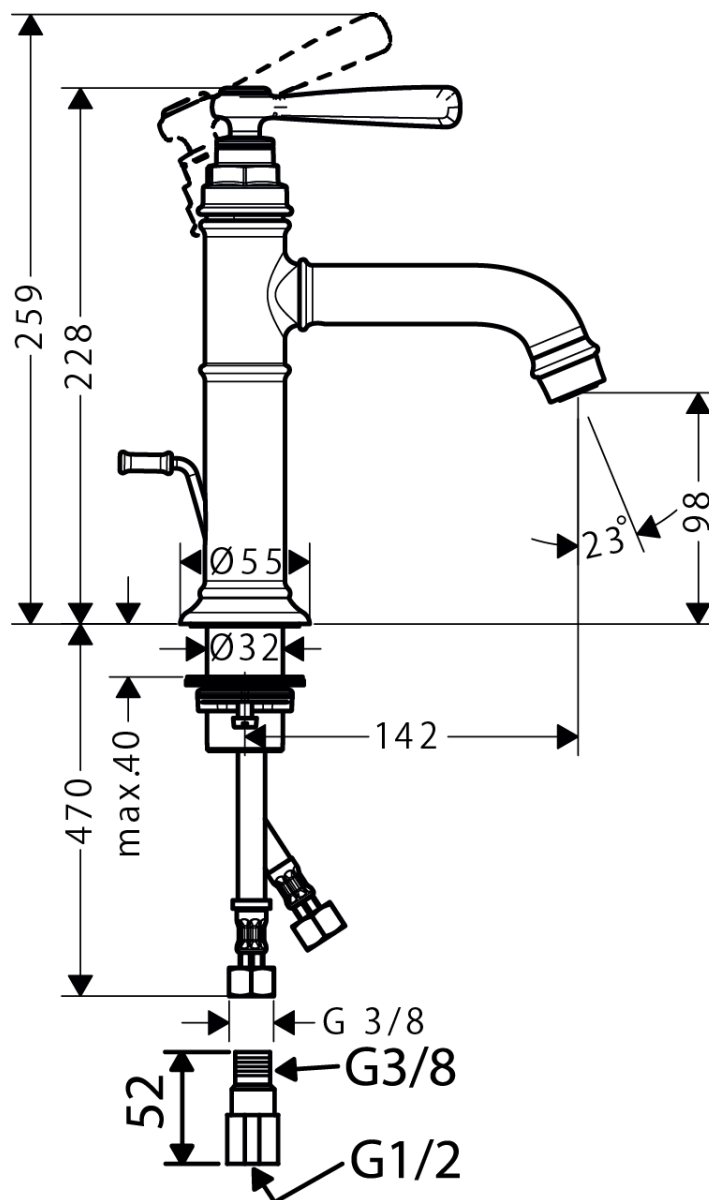

承認図

製品名称: アクサーモントルー シングルレバー洗面混合水栓 100

製品品番: 16515000

特記事項

- 表面仕上げ: クロム
- 逆流防止弁付接続ジョイント付き(2個)
- 流量上限 5L/分(定量節水仕様) 泡沫吐水

技術仕様

給水・給湯圧力	最低必要水圧	推奨 0.1MPa(器具1次側、流動圧)
	最高水圧	推奨 0.5MPa(器具1次側、流動圧)
使用最高温度		推奨 65°C以下
使用可能水質		上水道
使用环境温度	一般地用	1~40°C
用途		一般住宅用(屋内)