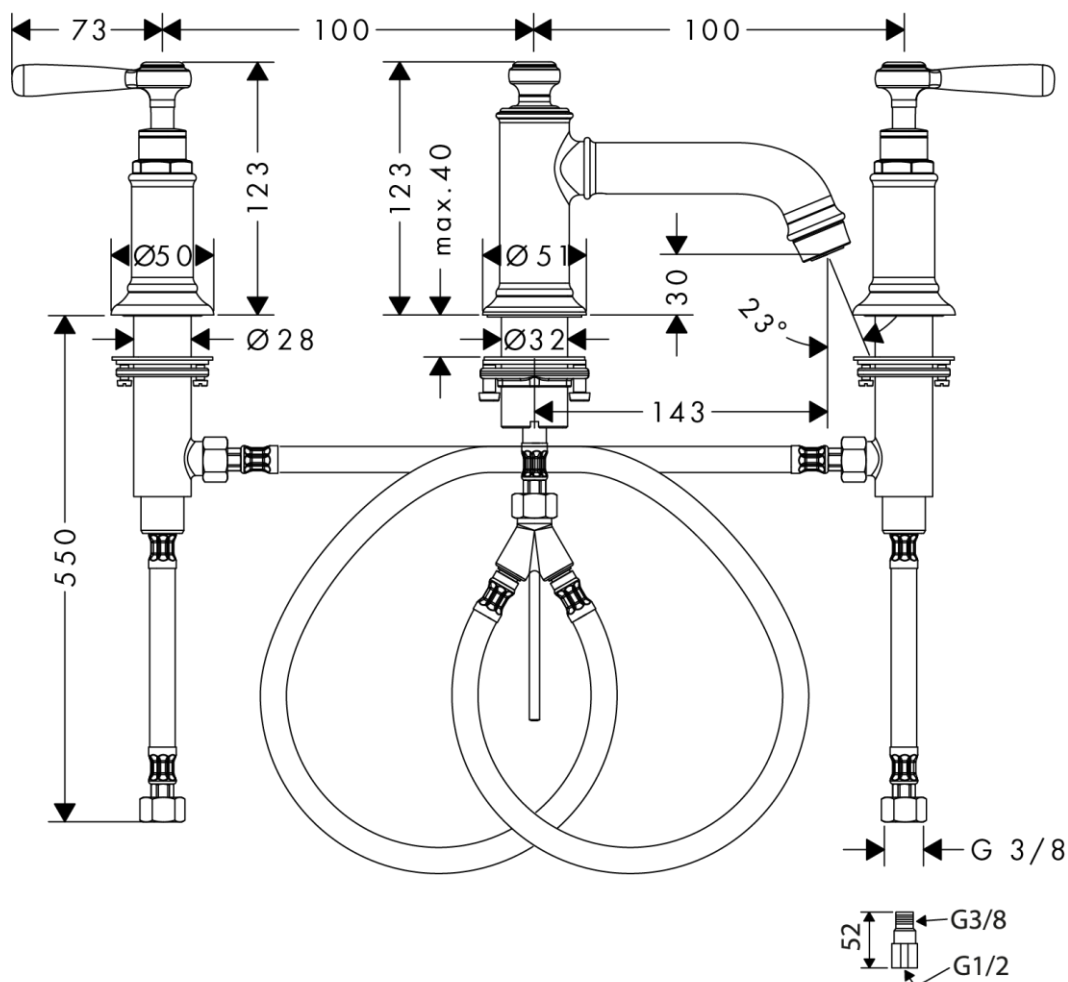

## 承認図

製品名称: アクサーモントルー 3 ホール洗面混合水栓 30 レバーハンドル

製品品番: 16535000

### 水栓取付穴

#### 特記事項

- 表面仕上げ: クロム
- 逆流防止弁付接続ジョイント付き (2 個)
- 流量上限 5L/分 (定量節水仕様) 泡沫吐水