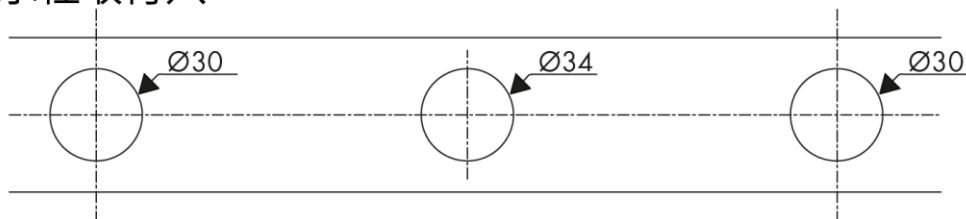

## 承認図

製品名称: アクサーモントルー 3 ホール洗面混合水栓 30 レバーハンドル

製品品番: 16535000

### 水栓取付穴

#### 特記事項

- 表面仕上げ: クロム
- 逆流防止弁付接続ジョイント付き (2 個)
- 流量上限 5L/分 (定量節水仕様) 泡沫吐水