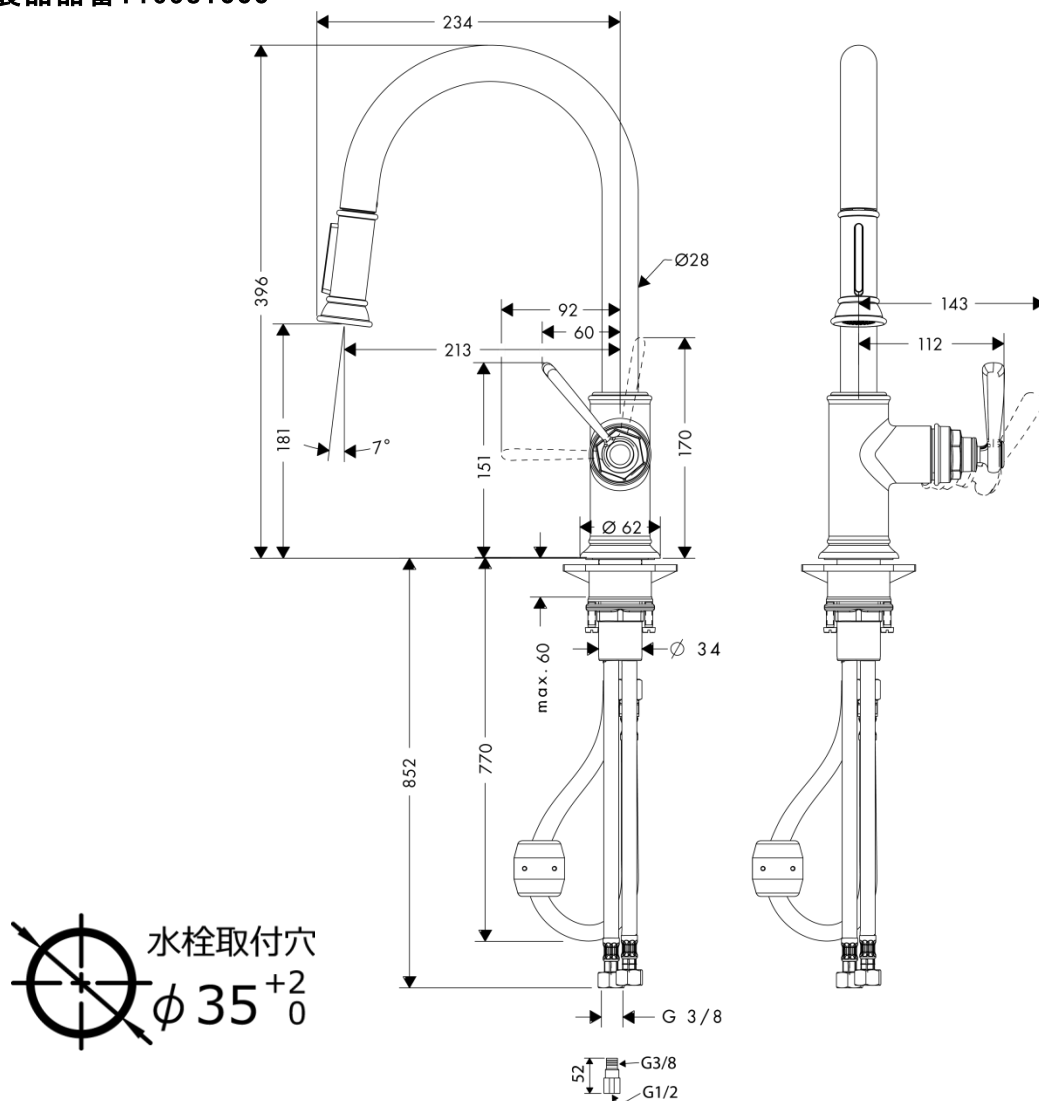

## 承認図

製品名称: アクサーモントルー シングルレバー引出式キッチンシャワー混合水栓 260

製品品番: 16581000

### 特記事項

- 表面仕上げ: クロム
- 吐水口回転角度: 150 度, 110 度(旋回中心を段階的に調整可能)
- シャワーホース引出長: 最大 30cm 程度
- 逆流防止弁付接続ジョイント付き(2 個)
- 別途、水受けトレイをご用意ください。(水受けトレイ取付位置の確保及び引出しホース操作性確保のため、給水給湯管は混合水栓芯より左右に分配下さい)
- 弊社製以外の接続金具を使用した場合の漏水は、保証致しかねます。
- 樹脂製台座は、取付不可時には取外してもかまいません。ただし、同等の補強材が取付けられている時に限ります。
- 吐水モード: シャワー、整流吐水(止水時整流吐水に自動復帰)

### 技術仕様

給水・給湯圧力	最低必要水圧	推奨 0.15MPa(器具 1 次側、流動圧)
	最高水圧	推奨 0.5MPa(器具 1 次側、流動圧)
使用最高温度		推奨 65°C以下
使用可能水質		上水道
使用環境温度	一般地用	1~40°C
用途		一般住宅用(屋内)