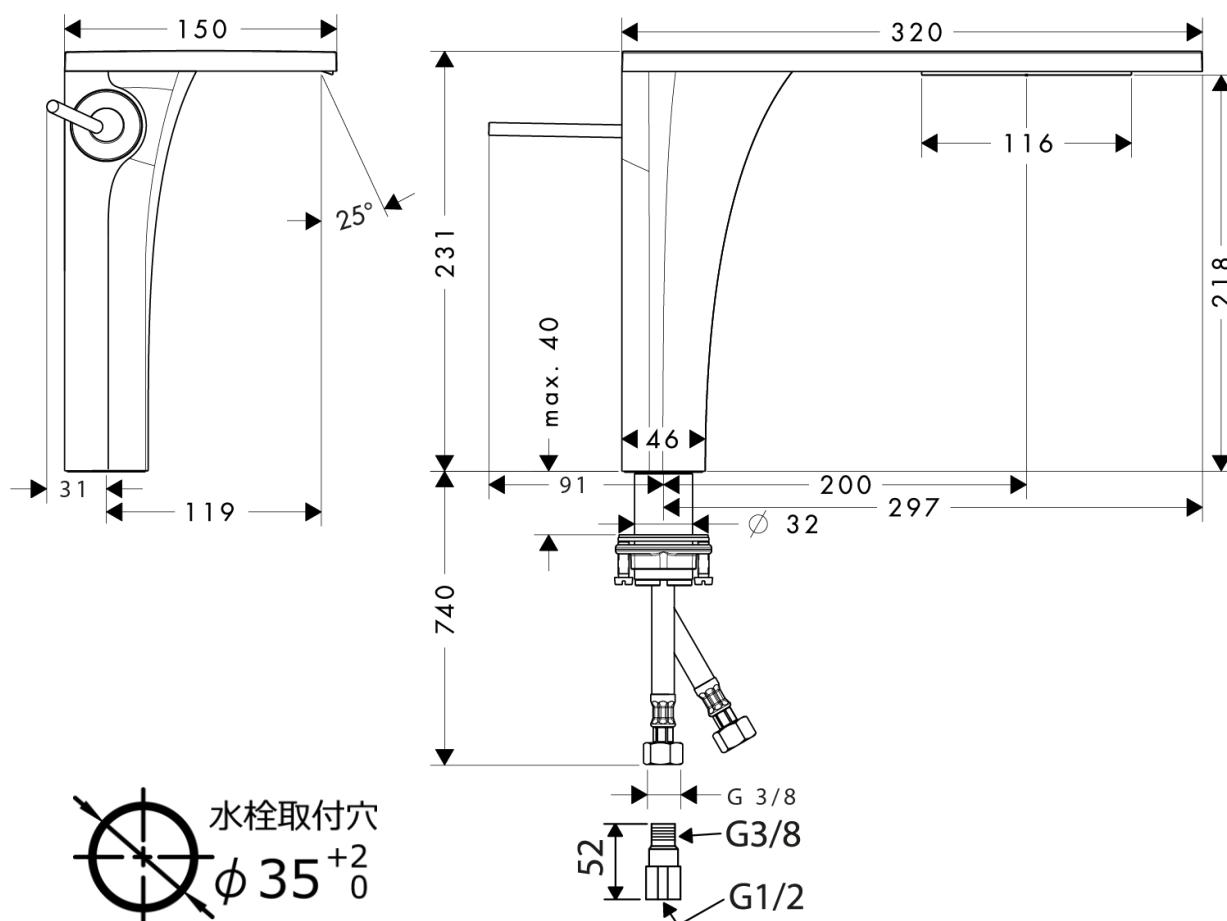

承認図

製品名称: アクサーマソー シングルレバー洗面混合水栓 220 (ポップアップ引棒無)

製品品番: 18020000

特記事項

- 表面仕上げ: クロム
- 逆流防止弁付接続ジョイント付き
- 流量上限 4L/分(定量節水仕様)

技術仕様

給水・給湯圧力	最低必要水圧	推奨 0.1MPa (器具 1 次側、流動圧)
	最高水圧	推奨 0.5MPa (器具 1 次側、流動圧)
使用最高温度		推奨 65℃以下
使用可能水質		上水道
使用環境温度	一般地用	1~40℃
用途		一般住宅用(屋内)