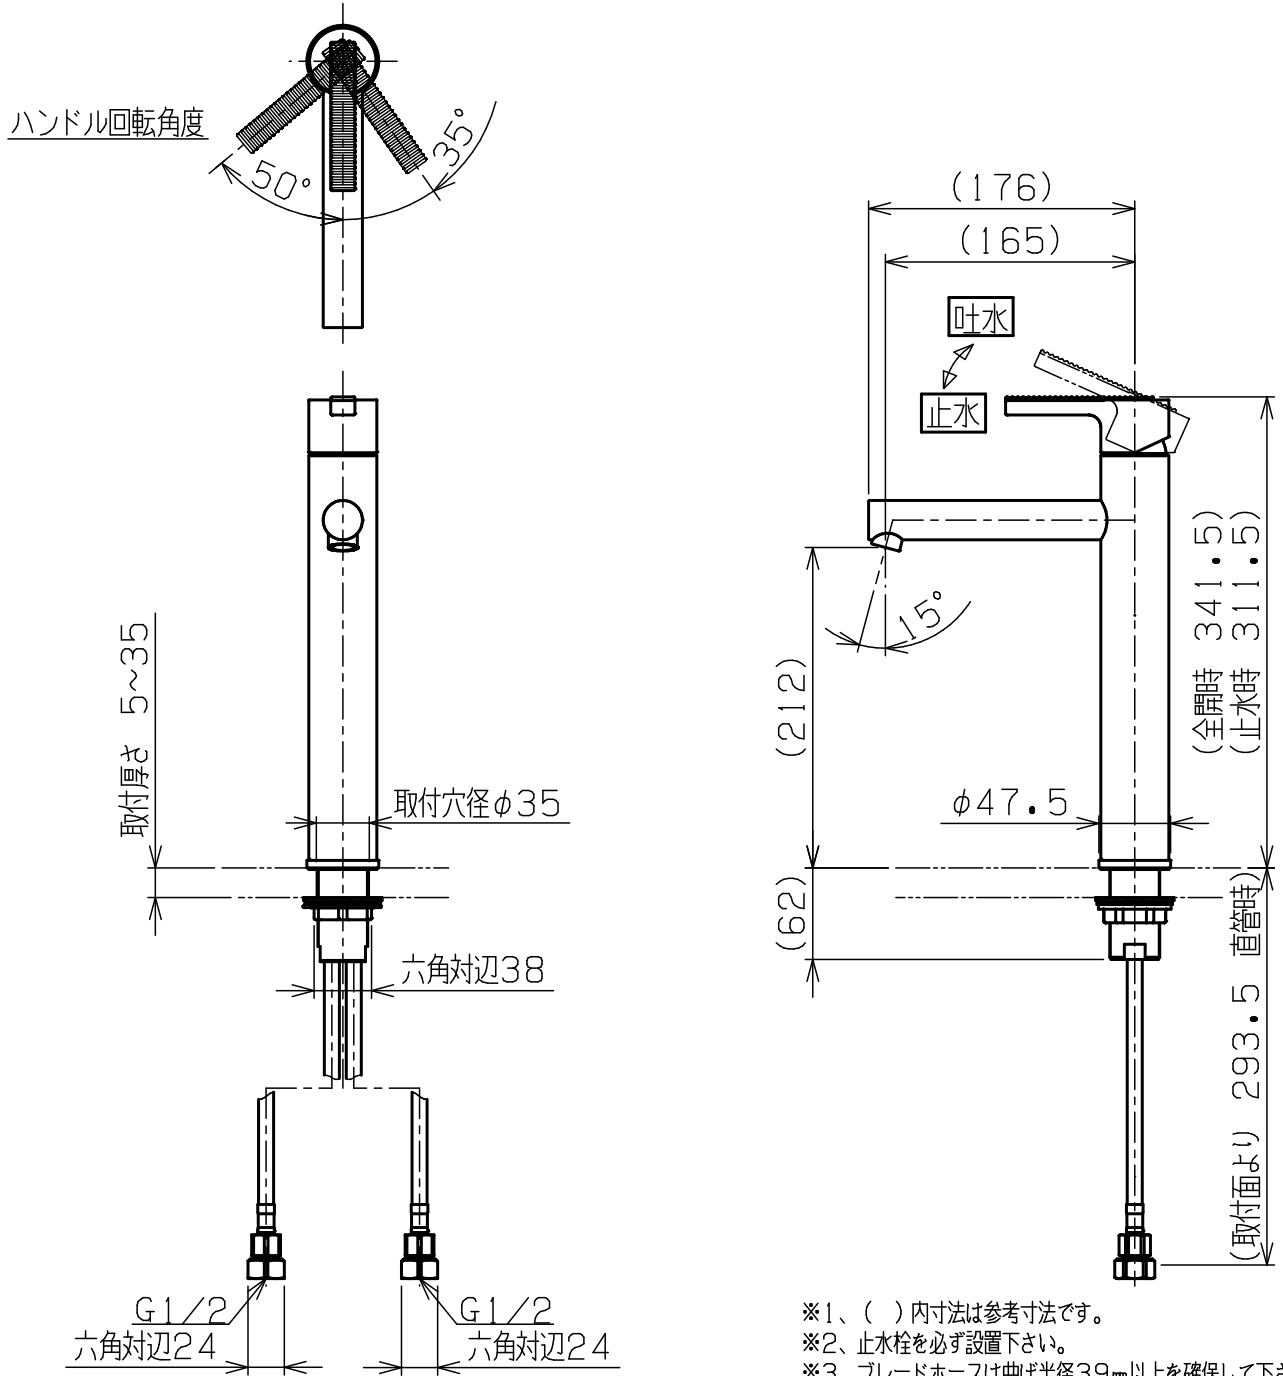

参考寸法図

8				
7				
6				
5				
4				
3				
2				
1				
部番	部品名	材質	個数	備考

品名	シングルレバー混合栓(ツール)	品番	183-281
----	-----------------	----	---------