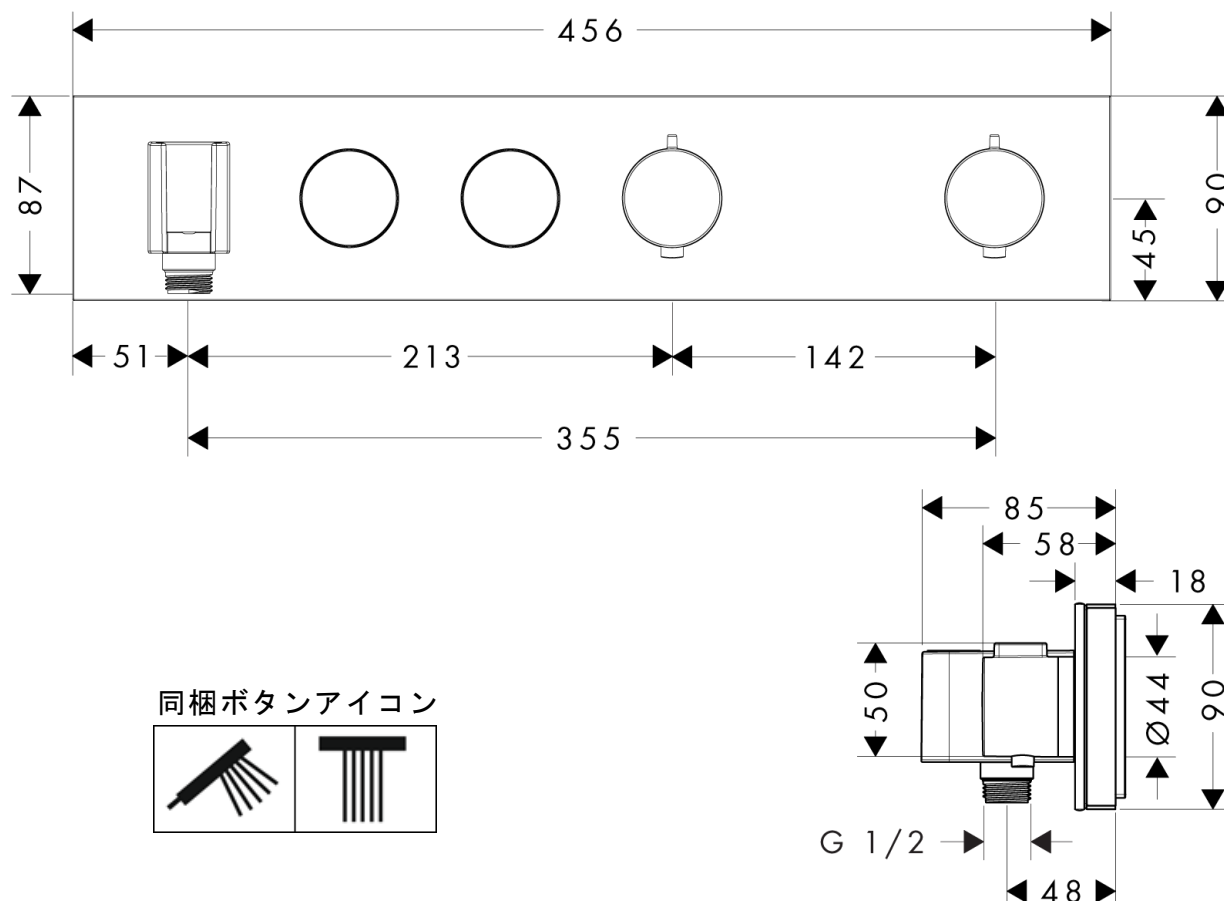

承認図

製品名称: アクサーシャワー サーモスタットモジュールセレクト 460/90 2 アウトレット

製品品番: 18355000

特記事項

- 温度セーフティロック付き (40°C)
- ハイフローサーモカートリッジ使用 (電気温水器 (高圧型を含む) では使用できません。カタログの注意事項をご確認ください)
- 表面仕上げ: クロム
- 埋込部 (18310180) と組合わせてご使用ください
- 設置・使用向きは図示水平方向のみです (180 回転させての使用不可)
- 化粧部中心線上に設置した器具 (オーバーヘッドシャワー等) と接続配管のオフセットが必要かご確認ください
- 設置器具に適したボタン (アイコン) が必要の際は、事前に弊社へご確認ください
- 製品施工前に、給水/給湯管のフラッシングを必ず行ってください
- 製品施工前に、給水/給湯の供給圧が必ず同水圧 (差圧許容範囲 0.1MPa 以下) であることをご確認ください。給水/給湯の供給圧に差があるとサーモスタット異常などの不具合につながります。差圧に起因する製品不具合については、製品保証の対象外となります。

※製品の仕様は予告なしに変更されることがありますので、ご検討の際は常に最新の情報をご確認いただきますようお願いいたします。

技術仕様

給水・給湯圧力	最低必要水圧	推奨 0.2MPa (器具 1 次側、流動圧)
	最高水圧	推奨 0.5MPa (器具 1 次側、静水圧)
使用最高温度		推奨 65°C 以下
使用可能水質		上水道
使用環境温度	一般地用	1~40°C
用途		一般住宅用 (屋内)