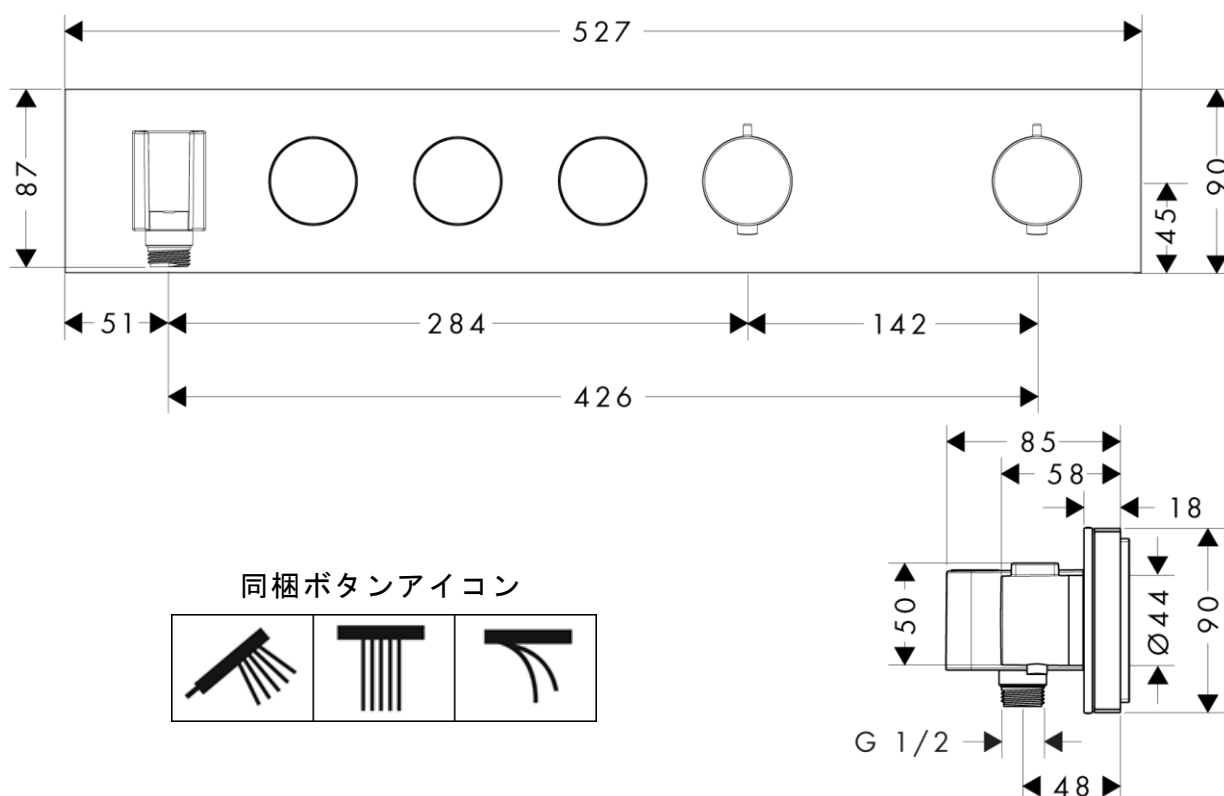

## 承認図

製品名称: アクサーシャワー サーモスタットモジュールセレクト 530/90 3 アウトレット

製品品番: 18356000

### 特記事項

- 温度セーフティロック付き (40°C)
  - ハイフローサーモカートリッジ使用 (電気温水器 (高圧型を含む) では使用ができません。カタログの注意事項をご確認ください)
  - 表面仕上げ: クロム
  - 埋込部 (18311180) と組合わせてご使用ください
  - 設置・使用向きは図示水平方向のみです (180 回転させての使用不可)
  - 化粧部中心線上に設置した器具 (オーバーヘッドシャワー等) と接続配管のオフセットが必要かご確認ください
  - 設置器具に適したボタン (アイコン) が必要の際は、事前に弊社へご確認ください
  - 製品施工前に、給水/給湯管のフラッシングを必ず行ってください
  - 製品施工前に、給水/給湯の供給圧が必ず同水圧 (差圧許容範囲 0.1MPa 以下) であることをご確認ください。給水/給湯の供給圧に差がありますとサーモスタット異常などの不具合につながります。差圧に起因する製品不具合については、製品保証の対象外となります。
- ※製品の仕様は予告なしに変更されることがありますので、ご検討の際は常に最新の情報をご確認いただきますようお願いいたします。