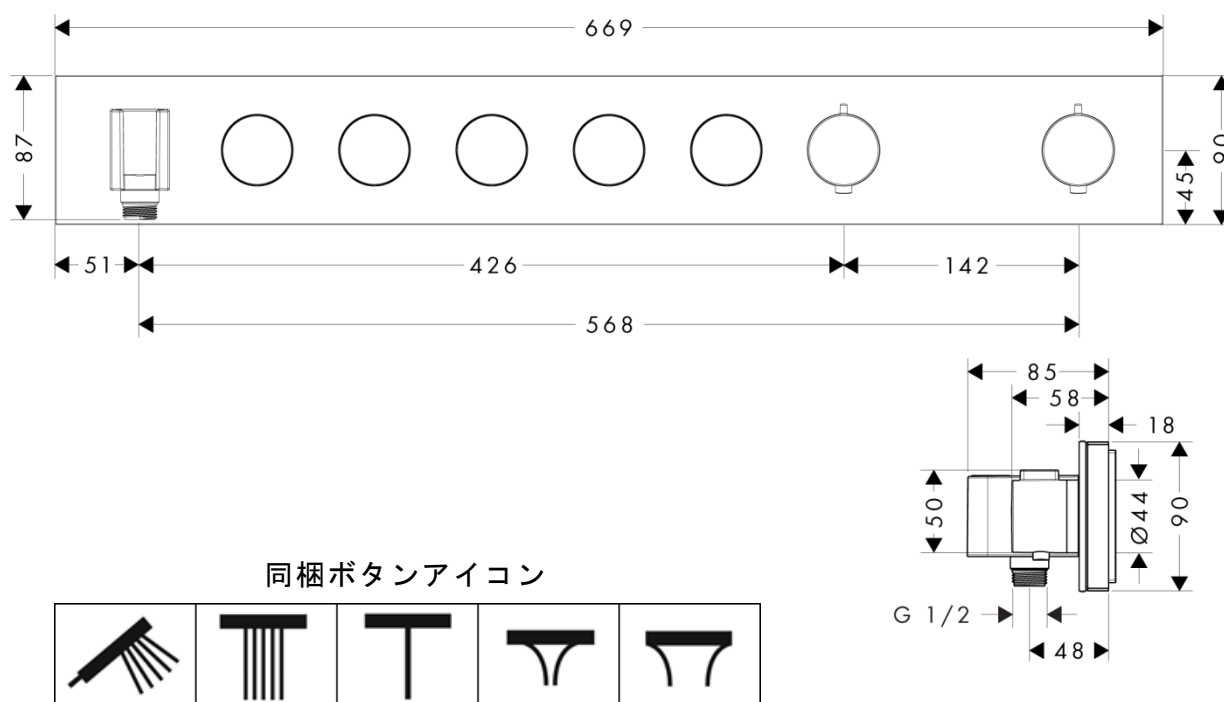

承認図

製品名称: アクサーシャワー サーモスタットモジュールセレクト 670/90 5 アウトレット

製品品番: 18358000

特記事項

- 温度セーフティロック付き (40°C)
- ハイフローサーモカートリッジ使用 (電気温水器 (高压型を含む) では使用ができません。カタログの注意事項をご確認ください)
- 表面仕上げ: クロム
- 埋込部 (18313180) と合わせてご使用ください
- 設置・使用向きは図示水平方向のみです (180 回転させての使用不可)
- 化粧部中心線上に設置した器具 (オーバーヘッドシャワー等) と接続配管のオフセットが必要かご確認ください
- 設置器具に適したボタン (アイコン) が必要の際は、事前に弊社へご確認ください
- 製品施工前に、給水/給湯管のフラッシングを必ず行ってください
- 製品施工前に、給水/給湯の供給圧が必ず同水圧 (差圧許容範囲 0.1MPa 以下) であることをご確認ください。給水/給湯の供給圧に差がありますとサーモスタット異常などの不具合につながります。差圧に起因する製品不具合については、製品保証の対象外となります。