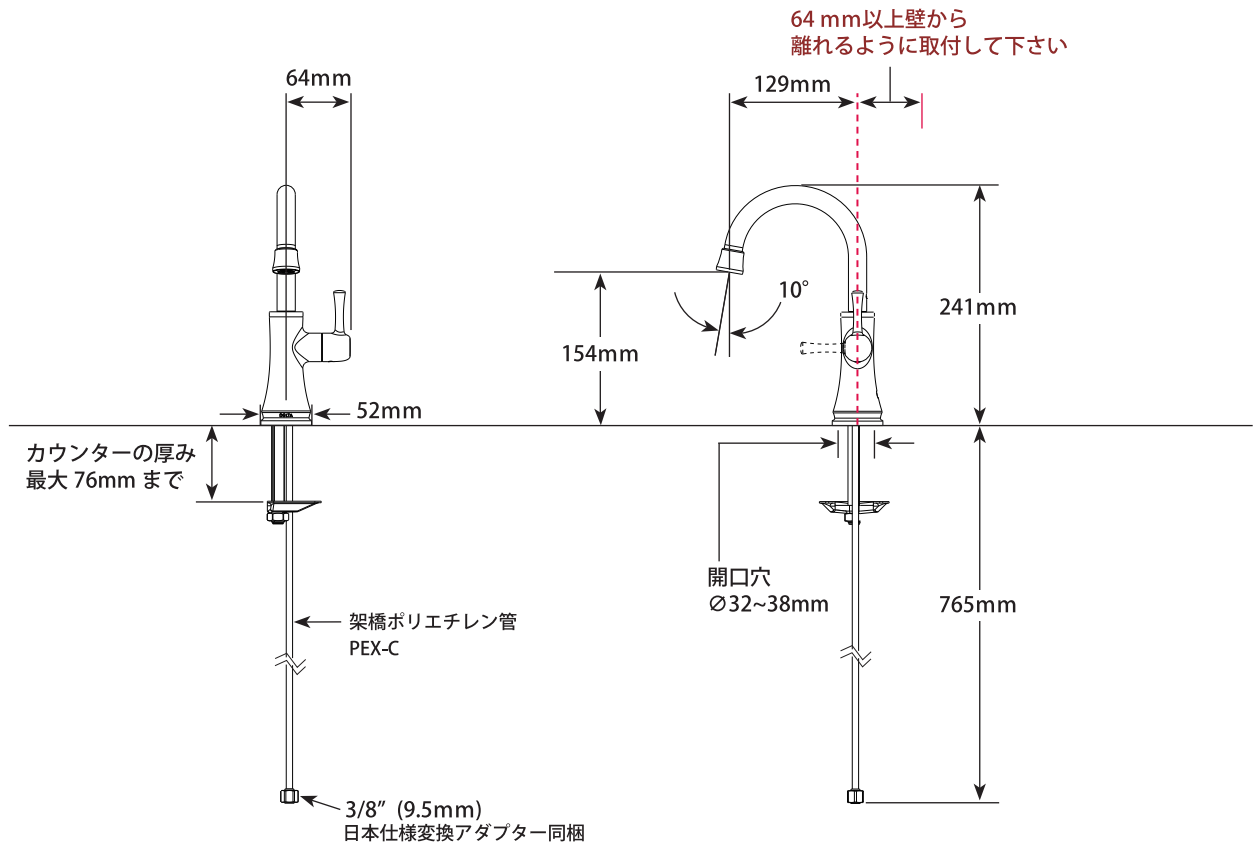

BEVERAGE FAUCETS

Smart Innovations
Diamond™ Seal Technology

単水栓・浄水器水栓

■ Transitional ■ モデル 1920 シリーズ

第三者認証取得

日本水道法に基づく給水装置の構造及び材質基準に対して、世界最大の第三者認証機関である IAPMO 及び CSA にて基準適合を受けています。

※掲載されているすべての内容の著作権は、当社に帰属するか、当社が著作権者より許諾を得て使用しているものです。

scale 1/7.5

1Hole 一開口φ35

■ 日本仕様変換アダプター

呼径 13mm の変換アダプターを
同梱しております。

《輸入販売元》

株式会社ロッキーズコーポレーション
東京都港区南青山 6-10-18 Tri-Angle MINAMIAOYAMA 2F
TEL.03-6450-6355 FAX.03-6450-6035

<https://rockies.co.jp>