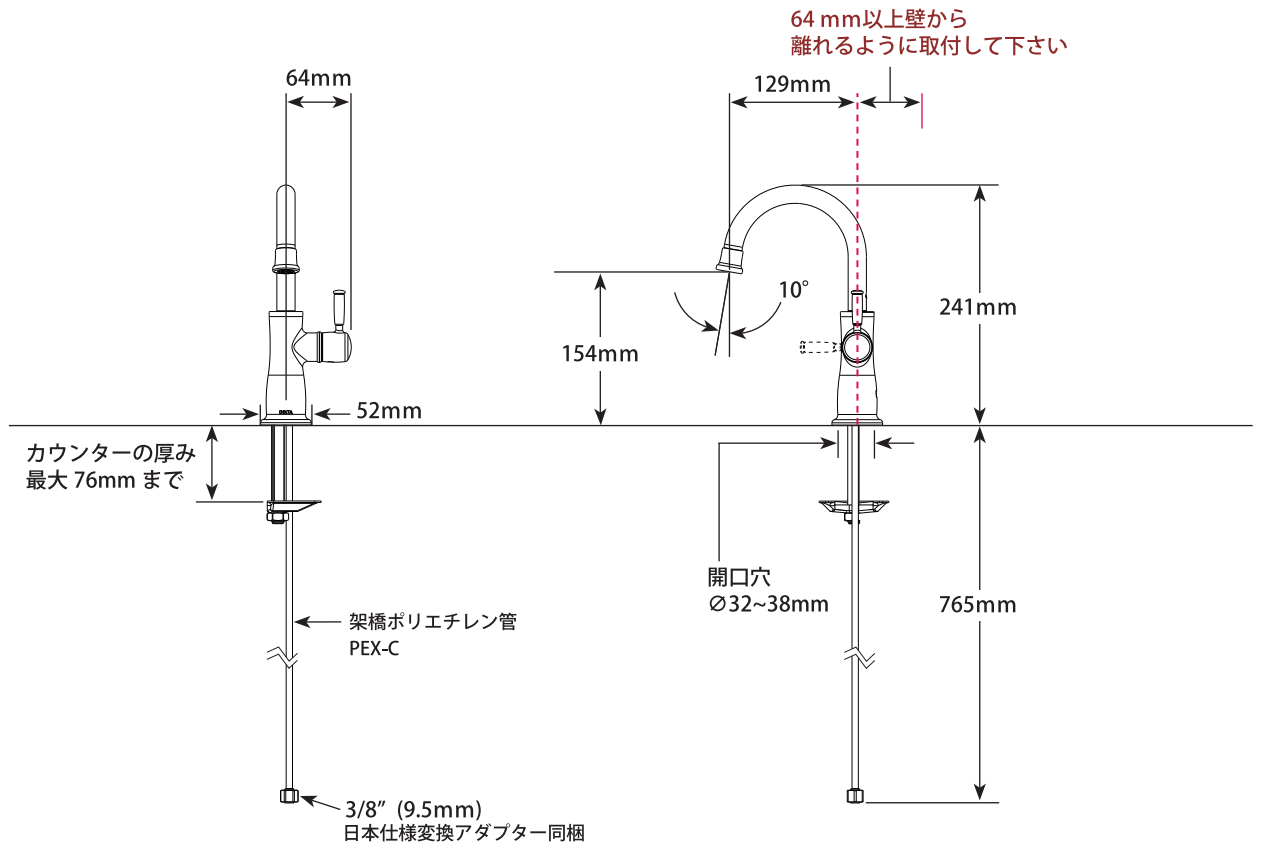

scale 1/7.5

1Hole 一開口φ35

#### ■日本仕様変換アダプター

呼径 13mmの変換アダプターを  
同梱しております。