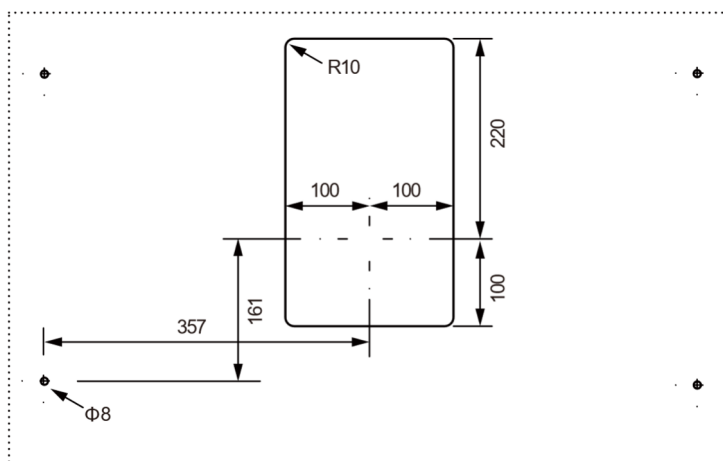

承認図

製品名称:キューブスタック ベッセル 800×500×150 オーバーフロー付/1 ホール
 製品品番:22410007

切欠き図

特記事項

- 排水栓は含まれません
 - オーバーフローの金具と水栓の施工位置にご確認ください
- ※製品の仕様は予告なしに変更されることがありますので、ご検討の際は常に最新の情報をご確認いただきますようお願いします。

技術仕様

-	-
使用可能水質	上水道
-	-
用途	一般住宅用(屋内)