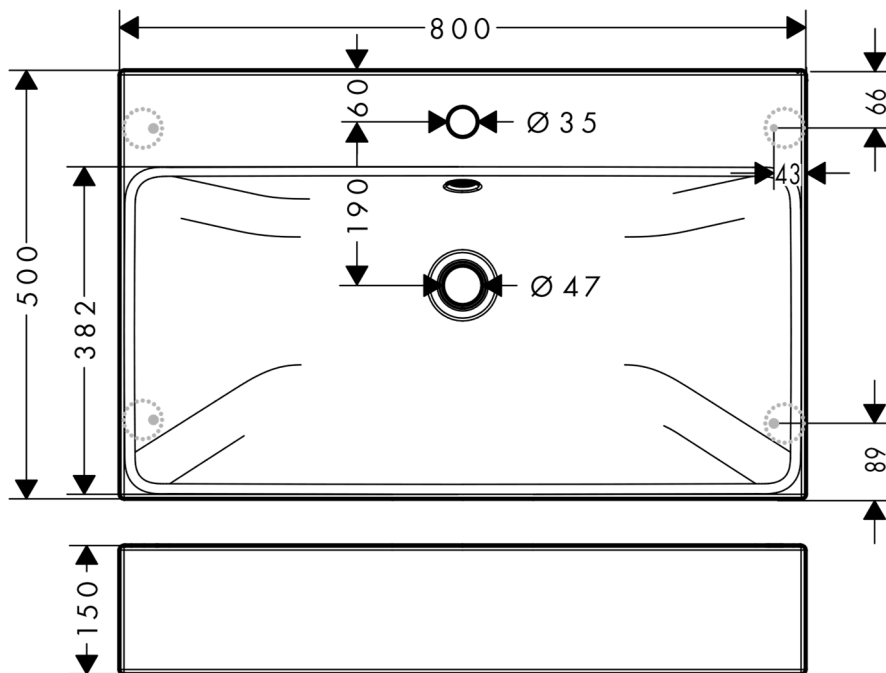

承認図

製品名称:キューブスタック ベッセル 800×500×150 オーバーフロー付/1 ホール
 製品品番:22410007

切欠き図

特記事項

- 排水栓は含まれません
 - オーバーフローの金具と水栓の施工位置にご確認ください
- ※製品の仕様は予告なしに変更されることがありますので、ご検討の際は常に最新の情報をご確認いただきますようお願いします。

技術仕様

-	-
使用可能水質	上水道
-	-
用途	一般住宅用(屋内)