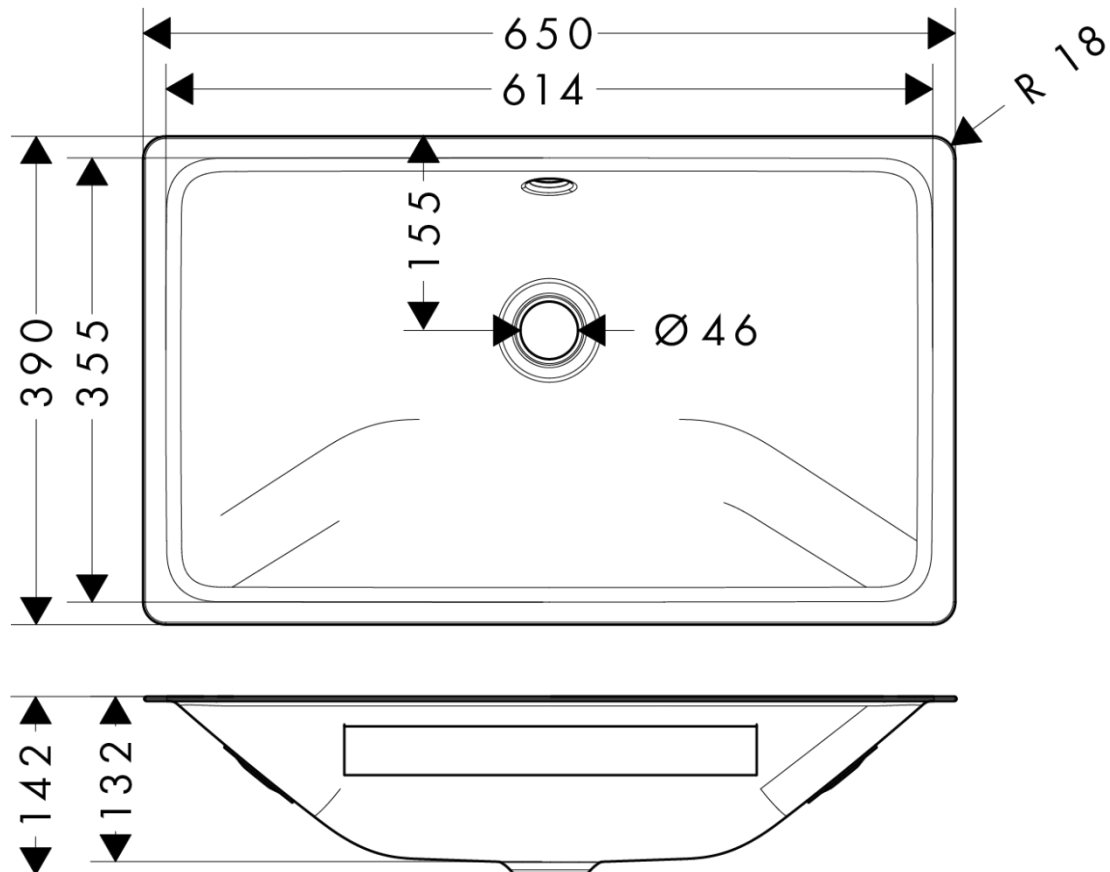

承認図

製品名称:キューブスタック ビルトイン洗面器 650mm

製品品番:22413007

特記事項

- 排水栓は含まれません
 - オーバーフローの金具と水栓の施工位置にご注意ください ※切欠き図に水栓の参考取付位置が掲載されています
- ※製品の仕様は予告なしに変更されることがありますので、ご検討の際は常に最新の情報をご確認いただきますようお願いいたします。

技術仕様

| | |
|--------|-----------|
| - | - |
| 使用可能水質 | 上水道 |
| - | - |
| 用途 | 一般住宅用(屋内) |