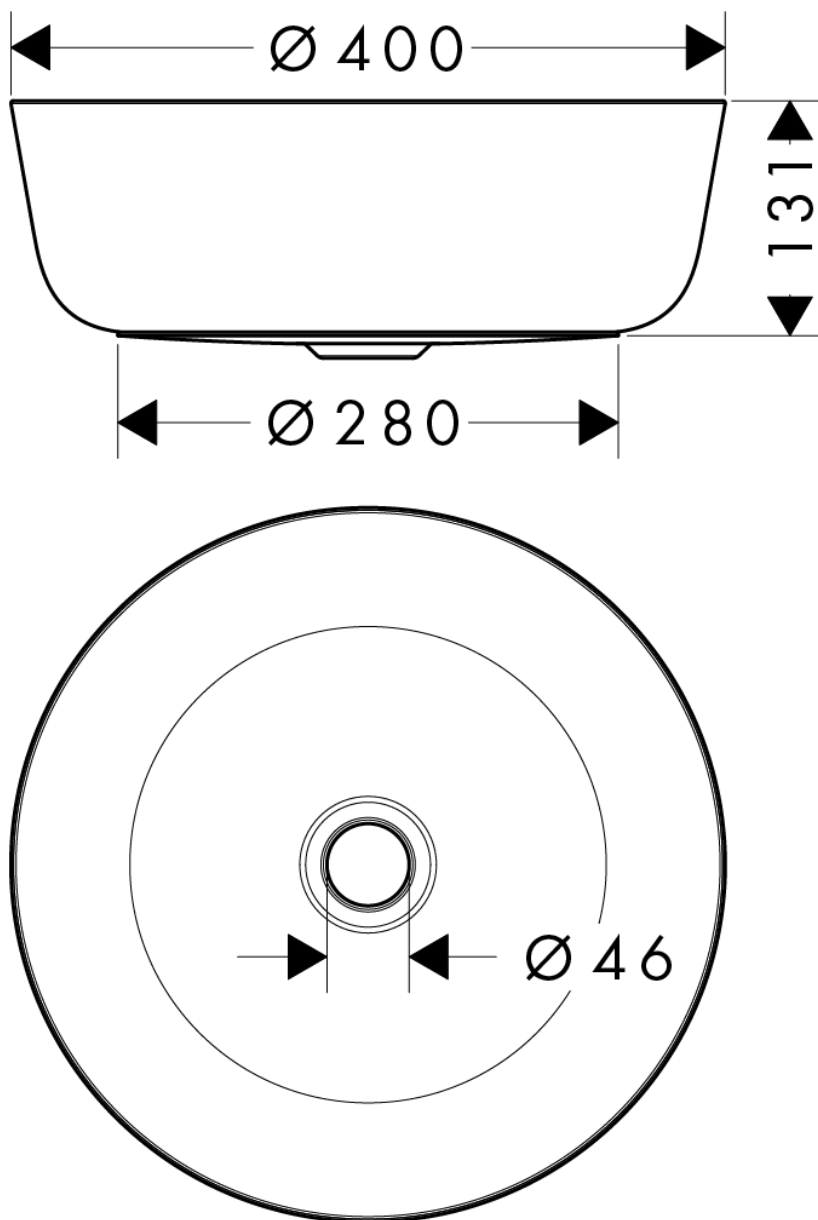

承認図

製品名称: ムーンウェイク洗面ボウル 400mm

製品品番: 22422007

特記事項

- 排水栓は含まれません

※製品の仕様は予告なしに変更されることがありますので、ご検討の際は常に最新の情報をご確認いただきますようお願いいたします。

技術仕様

-	-
使用可能水質	上水道
-	-
用途	一般住宅用(屋内)