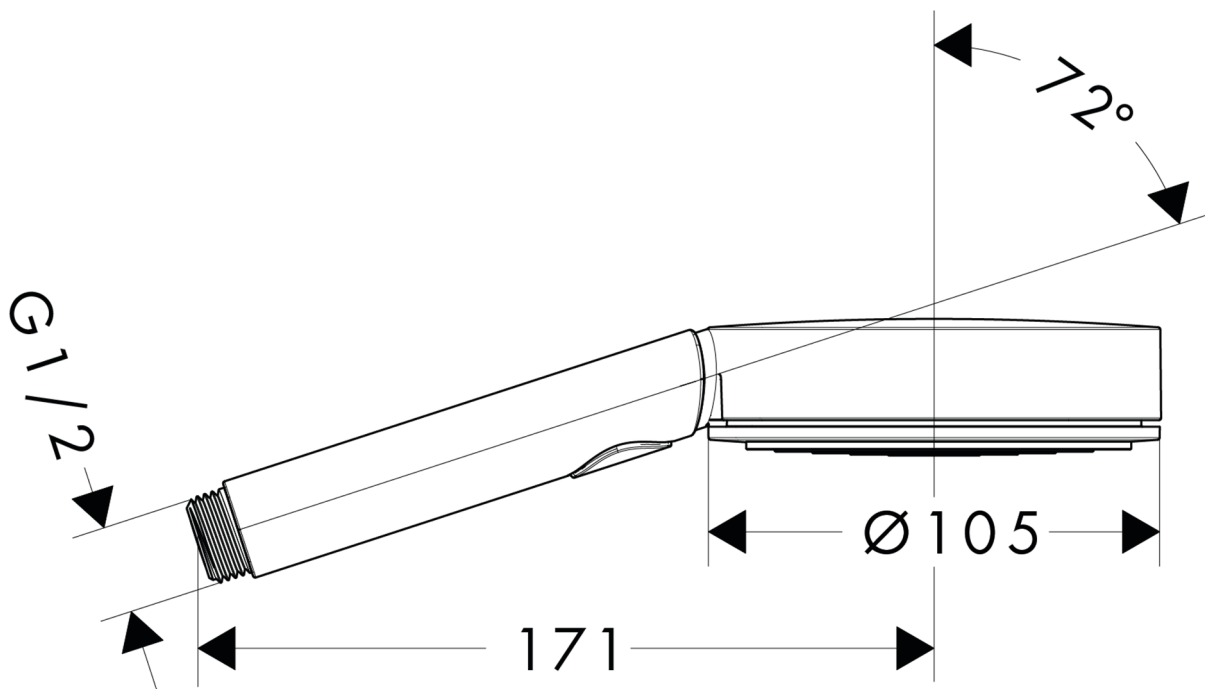

承認図

製品名称: パルシファイ セレクトハンドシャワー 105 3 ジェット リラクゼーション エコスマート
 製品品番: 24111XXX

特記事項

- 表面仕上げ: 下三折 000 クロム、140 ブラッシュドブロンズ、670 マットブラック
 - シャワーモード: 3 モード (パウダーレイン、インテンスレイン、マッサージ)
 - クイッククリーン機能付き
 - 止水後しばらくの間シャワーから水滴が落ち続けることがあります。シャワーヘッド内の残水がなくなれば止まります。
- ※製品の仕様は予告なしに変更されることがありますので、ご検討の際は常に最新の情報をご確認いただきますようお願いいたします。