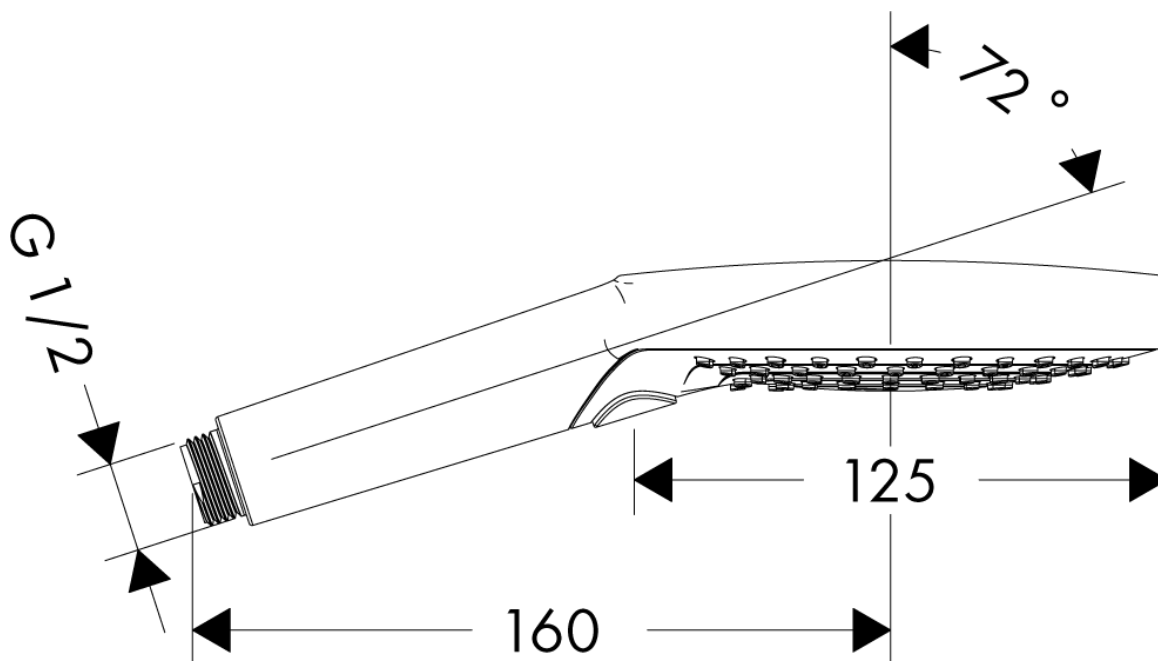

承認図

製品名称: レインダンス セレクト S ハンドシャワー 120 3 ジェット P

製品品番: 26014000

特記事項

- シャワーモード: 3 モード (WhirlAir、PowderRain、Rain)
- クイッククリーン機能付き
- 表面仕上げ: クロム
- 止水後しばらくの間シャワーから水滴が落ち続けることがあります。シャワーヘッド内の残水がなくなれば止まります。

技術仕様

給水・給湯圧力	最低必要水圧	推奨 0.15MPa (器具 1 次側、流動圧)
	最高水圧	推奨 0.4MPa (器具 1 次側、流動圧)
使用最高温度	推奨 50°C 以下	
使用可能水質	上水道	
使用環境温度	一般地用	1~40°C
用途	一般住宅用 (屋内)	