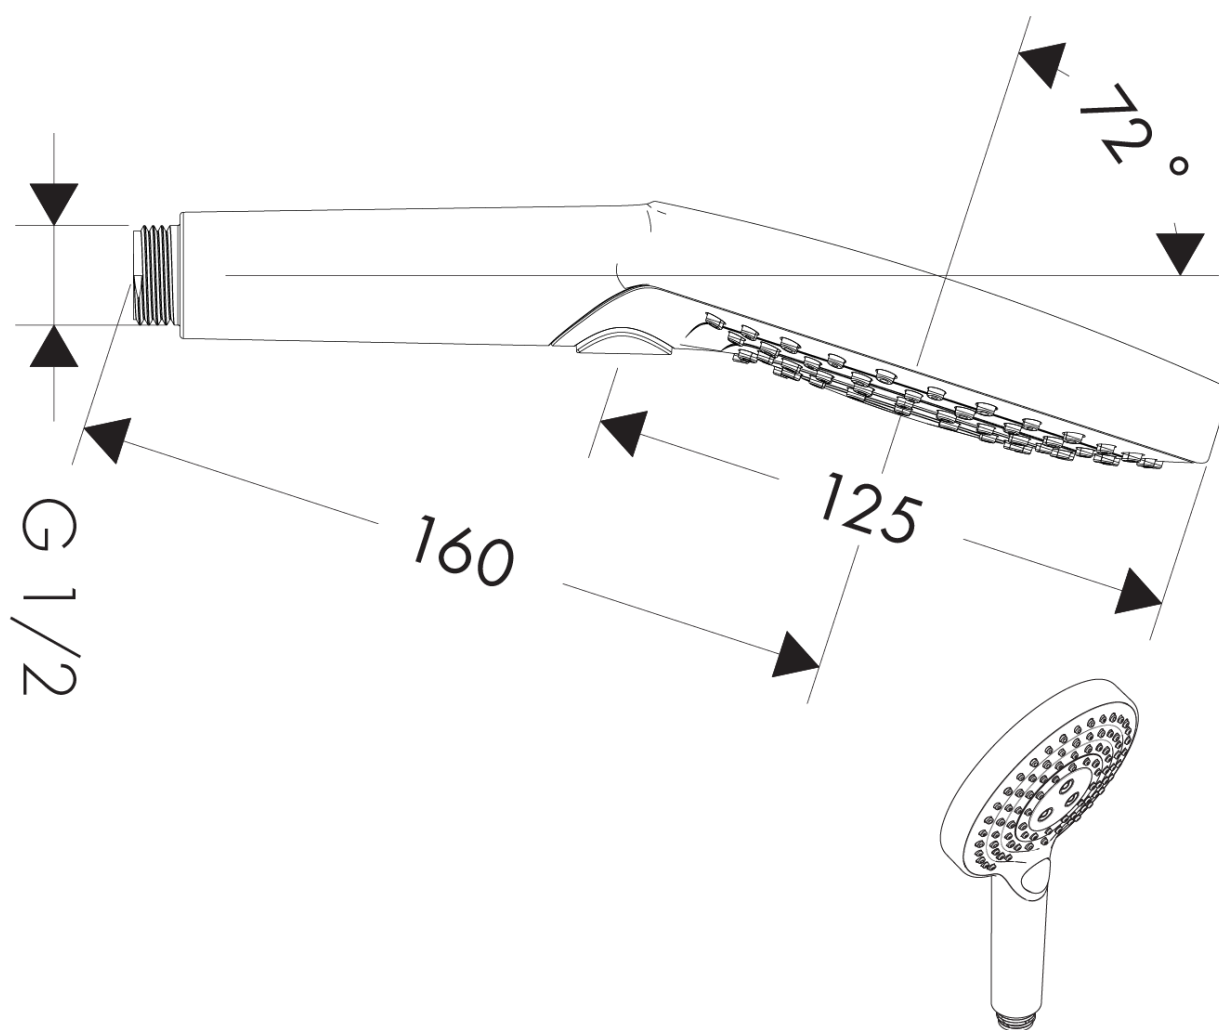

## 承認図

製品名称: アクサー 120 ハンドシャワー 3 ジェット

製品品番: 26050000

### 特記事項

- シャワーモード: 3 モード(レインエア、レイン、ワール)
- 表面仕上げ: クロム
- 止水後しばらくの間シャワーから水滴が落ち続けることがあります。シャワーヘッド内の残水がなくなれば止まります。