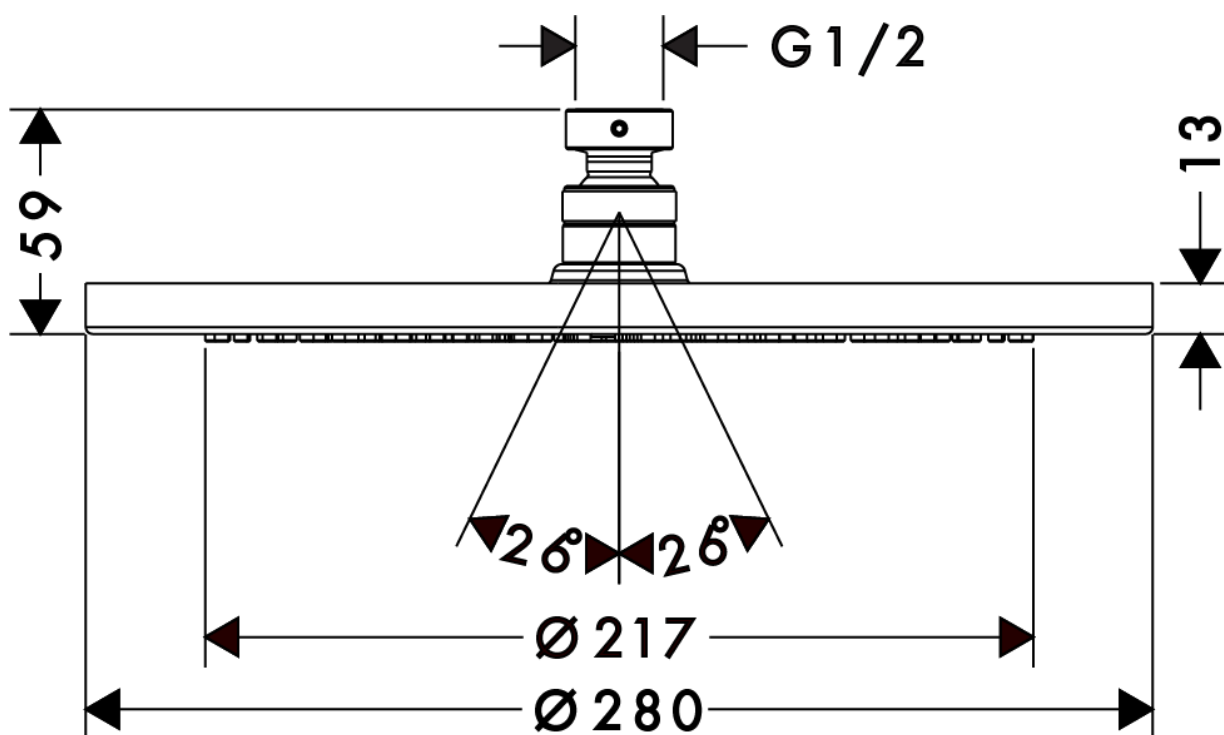

承認図

製品名称:クロマ オーバーヘッドシャワー 280 1 ジェット エア マットブラック

製品品番:26220670

特記事項

- シャワーモード:1モード(レインエア)
 - 止水後しばらくの間シャワーから水滴が落ち続けることがあります。シャワーヘッド内の残水がなくなれば止まります。
- ※製品の仕様は予告なしに変更されることがありますので、ご検討の際は常に最新の情報をご確認いただきますようお願いいたします。

技術仕様

給水・給湯圧力	最低必要水圧	推奨 0.15MPa(器具1次側、流動圧)
	最高水圧	推奨 0.4MPa(器具1次側止水部、静水圧)
使用最高温度		推奨 42℃以下
使用可能水質		上水道
使用環境温度	一般地用	1~40℃
用途		一般住宅用(屋内)