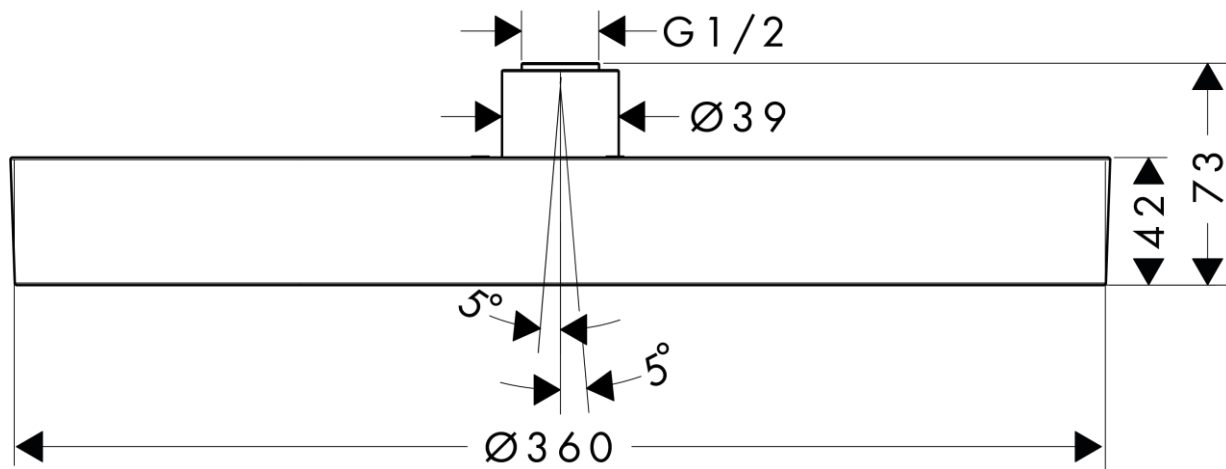

承認図

製品名称:レインフィニティ オーバーヘッドシャワー天付式 360 1 ジェット クロム
 製品品番:26231000

特記事項

- シャワーモード:1モード(PowderRain)
 - 表面仕上げ:クロム(散水板は黒 ※詳細は製品写真をご確認ください)
 - 接続ネジはメス G1/2 です。必要に応じてシーリングコネクター(品番:27393000)をご利用下さい。
 - 止水後しばらくの間シャワーから水滴が落ち続けることがあります。シャワーヘッド内の残水がなくなれば止まります。
- ※製品の仕様は予告なしに変更されることがありますので、ご検討の際は常に最新の情報をご確認いただきますようお願いいたします。

技術仕様

給水・給湯圧力	最低必要水圧	推奨 0.2MPa(器具1次側、流動圧)
	最高水圧	推奨 0.4MPa(器具1次側、混合水栓静水圧)
使用最高温度		推奨 50℃以下
使用可能水質		上水道
使用環境温度	一般地用	1~40℃
用途		一般住宅用(屋内)