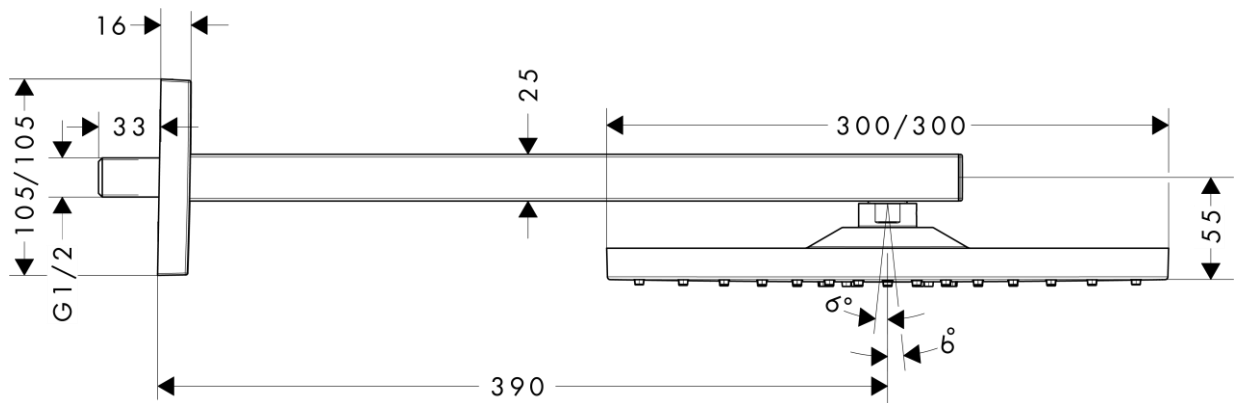

承認図

製品名称: レインダンス E オーバーヘッドシャワー 300 1 ジェット エア シャワーアーム付
マットブラック

製品品番: 26238670

特記事項

- シャワーモード: 1 モード (RainAir)
 - 止水後しばらくの間シャワーから水滴が落ち続けることがあります。シャワーヘッド内の残水がなくなれば止まります。
- ※製品の仕様は予告なしに変更されることがありますので、ご検討の際は常に最新の情報をご確認いただきますようお願いいたします。

技術仕様

給水・給湯圧力	最低必要水圧	推奨 0.2MPa (器具 1 次側、流動圧)
	最高水圧	推奨 0.4MPa (器具 1 次側、混合水栓静水圧)
使用最高温度		推奨 60°C 以下
使用可能水質		上水道
使用環境温度	一般地用	1~40°C
用途		一般住宅用 (屋内)