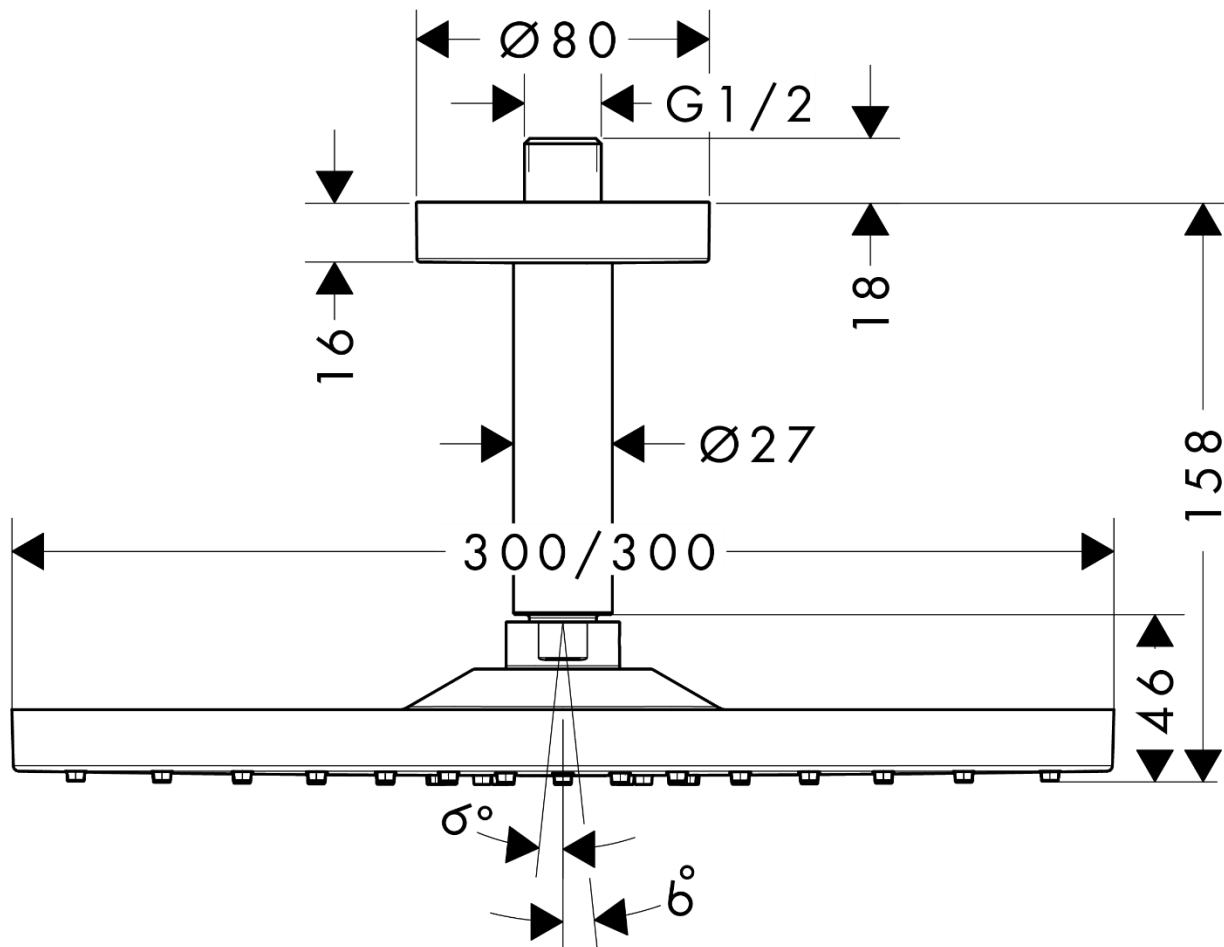

承認図

製品名称: レインダンス E オーバーヘッドシャワー 300 1 ジェット エア
 シーリングコネクター100 付 マットブラック
 製品品番: 26250670

特記事項

- シャワーモード: 1 モード (RainAir)
 - 止水後しばらくの間シャワーから水滴が落ち続けることがあります。シャワーヘッド内の残水がなくなれば止まります。
- ※製品の仕様は予告なしに変更されることがありますので、ご検討の際は常に最新の情報をご確認いただきますようお願いいたします。

技術仕様

給水・給湯圧力	最低必要水圧	推奨 0.2MPa (器具 1 次側、流動圧)
	最高水圧	推奨 0.4MPa (器具 1 次側止水部、静水圧)
使用最高温度		推奨 60℃以下
使用可能水質		上水道
使用環境温度	一般地用	1~40℃
用途		一般住宅用 (屋内)