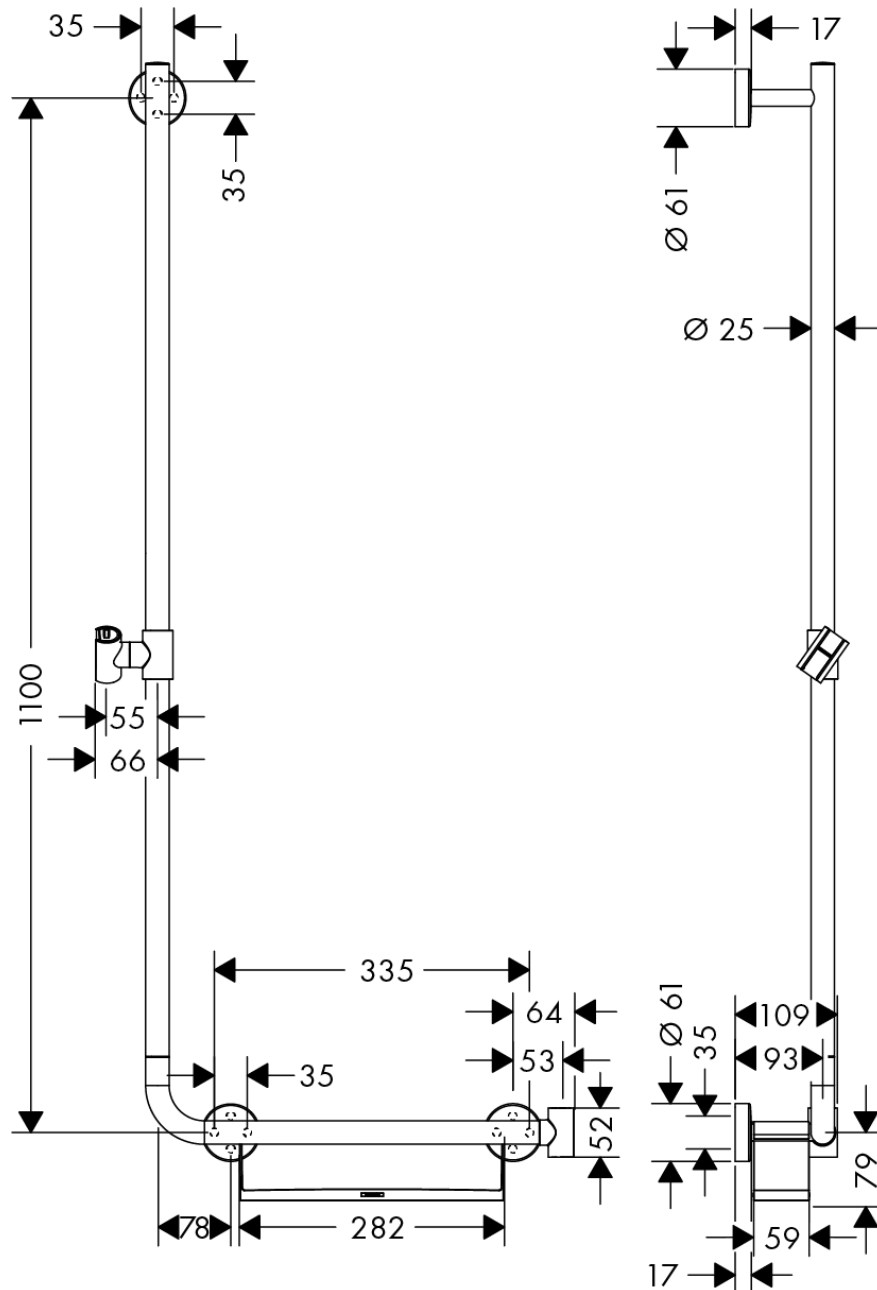

承認図

製品名称:ユニカコンフォート グラブバー 1100mm L

製品品番:26403400

特記事項

- 表面仕上げ:クロム ※シェルフ:ホワイト(樹脂)
 - 適合するシャワーホースをご確認ください(Aخور(スタルク)シャワーホースはご使用いただけません)
- ※製品の仕様は予告なしに変更されることがありますので、ご検討の際は常に最新の情報をご確認いただきますようお願いいたします。

技術仕様

給水・給湯圧力	最低必要水圧	-
	最高水圧	-
使用最高温度		-
使用可能水質		上水道
使用環境温度	一般地用	1~40℃
用途		一般住宅用(屋内)