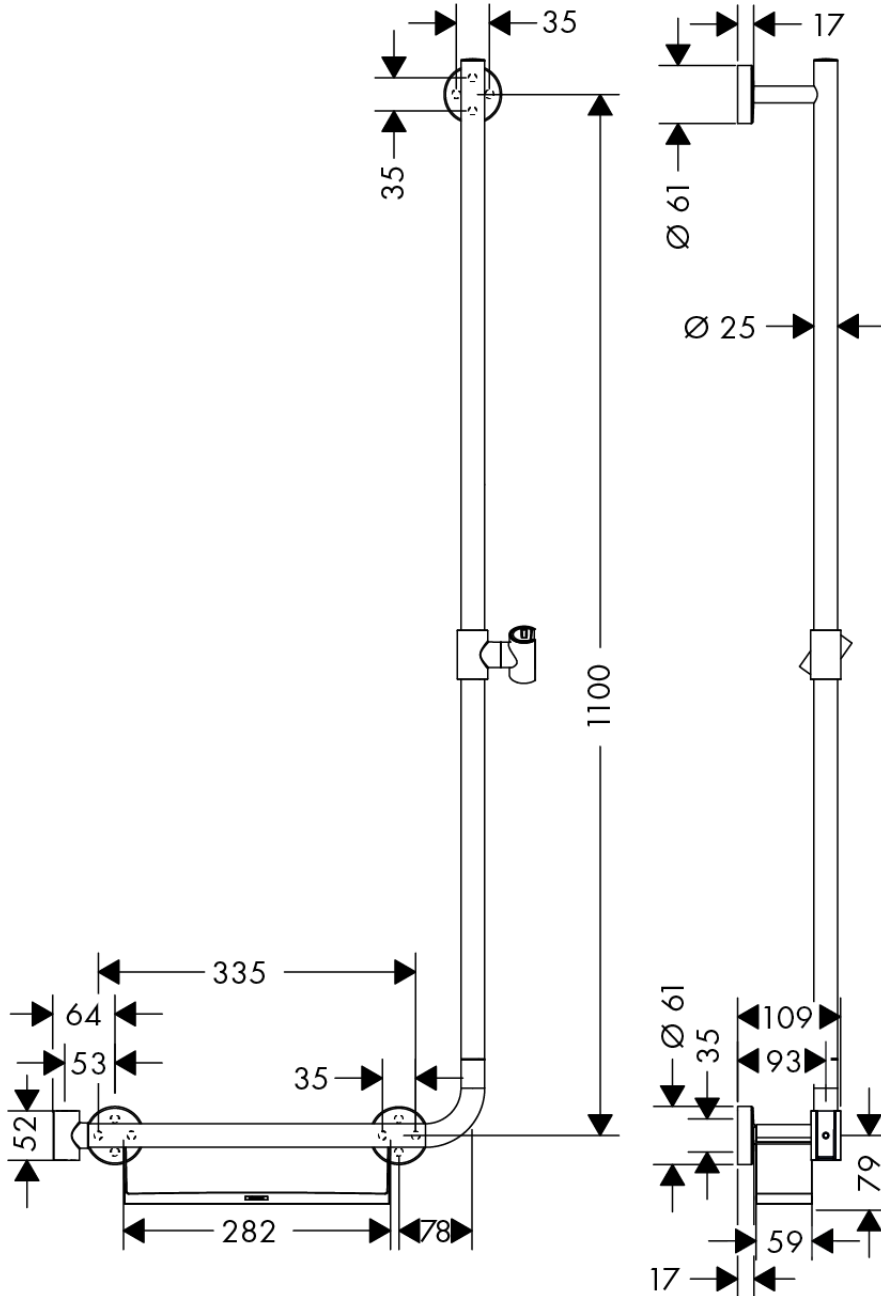

承認図

製品名称:ユニカコンフォート グラブバー 1100mm R

製品品番:26404400

特記事項

- 表面仕上げ:クロム ※シェルフ:ホワイト(樹脂)
 - 適合するシャワーホースをご確認ください(AWOR(スタルク)シャワーホースはご使用いただけません)
- ※製品の仕様は予告なしに変更されることがありますので、ご検討の際は常に最新の情報をご確認いただきますようお願いいたします。

技術仕様

給水・給湯圧力	最低必要水圧	-
	最高水圧	-
使用最高温度		-
使用可能水質		上水道
使用環境温度	一般地用	1~40°C
用途		一般住宅用(屋内)