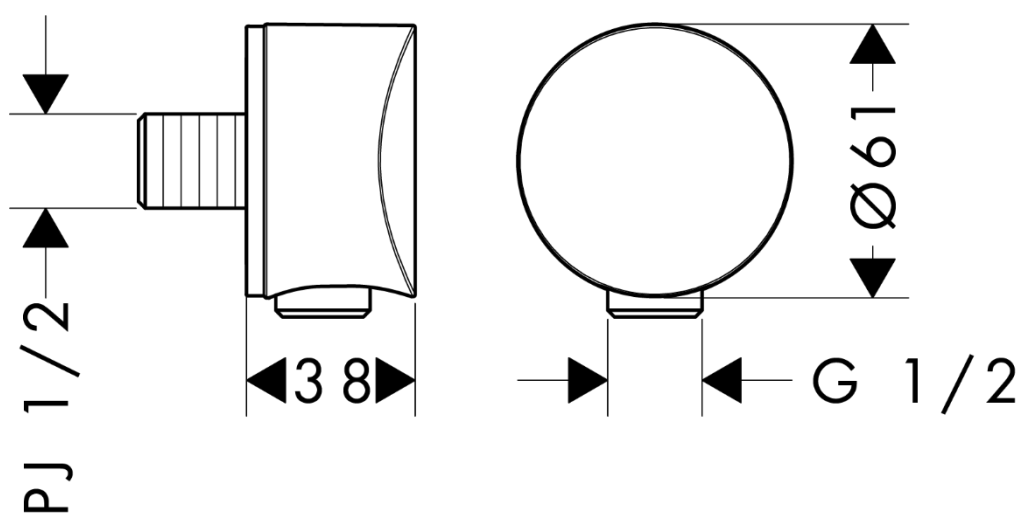

承認図

hansgrohe

製品名称: シャワー取出口 S (逆止弁付) マットブラック

製品品番: 26453670

SCALE:FREE

特記事項

- 逆流防止弁付き
- 2次側を止水する使用はできません
- 耐圧試験は推奨最高水圧以下で行ってください

※製品の仕様は予告なしに変更されることがありますので、ご検討の際は常に最新の情報をご確認いただきますようお願いいたします。

技術仕様

給水・給湯圧力	最低必要水圧	-
	最高水圧	推奨 0.5MPa (器具 1 次側止水部、静水圧)
使用最高温度		推奨 60°C 以下
使用可能水質		上水道
使用環境温度	一般地用	1~40°C
用途		一般住宅用 (屋内)