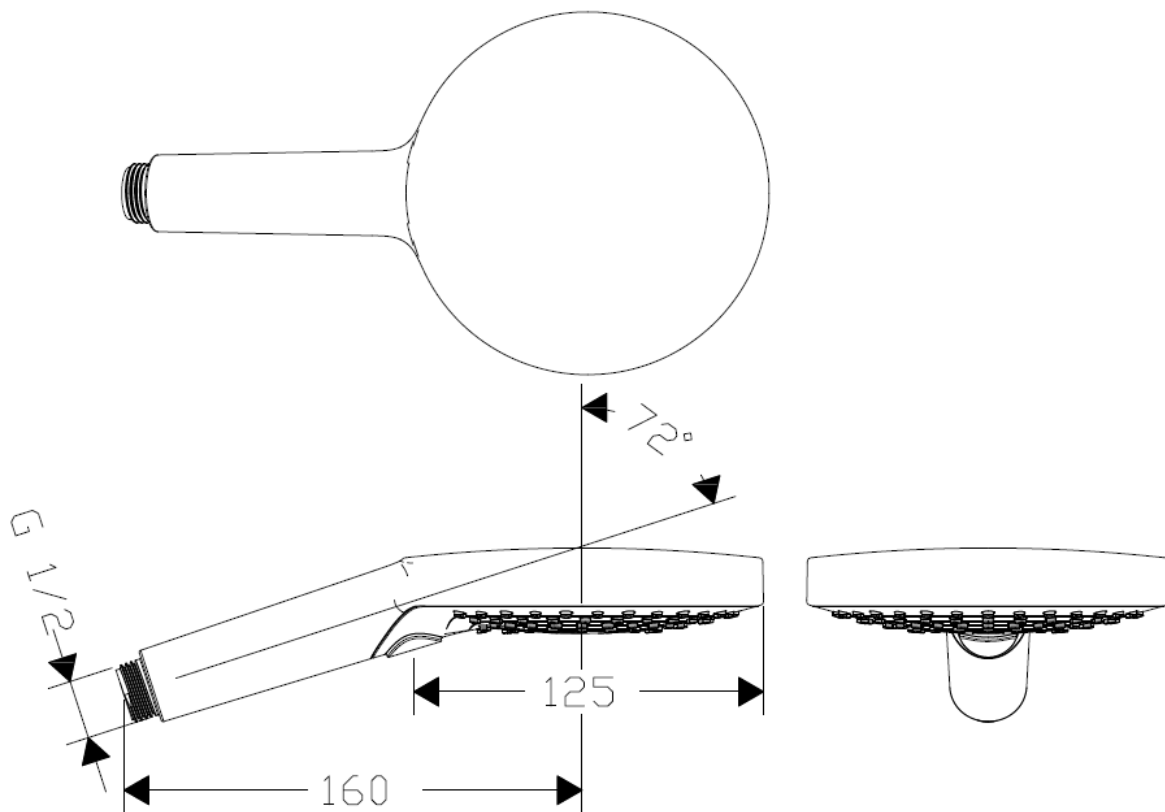

承認図

製品名称: レインダンス セレクト S ハンドシャワー 120 3 ジェット

製品品番: 26530400

SCALE: FREE

hansgrohe

特記事項

- シャワーモード: 3 モード(レインエア、レイン、ワール)
- クイッククリーン機能付き
- 表面仕上げ: ホワイト/クロム
- 止水後しばらくの間シャワーから水滴が落ち続けることがあります。シャワーヘッド内の残水がなくなれば止まります。

技術仕様

給水・給湯圧力	最低必要水圧	推奨 0.15MPa(器具 1 次側、流動圧)
	最高水圧	推奨 0.4MPa(器具 1 次側、流動圧)
使用最高温度		推奨 50°C以下
使用可能水質		上水道
使用環境温度	一般地用	1~40°C
用途		一般住宅用(屋内)