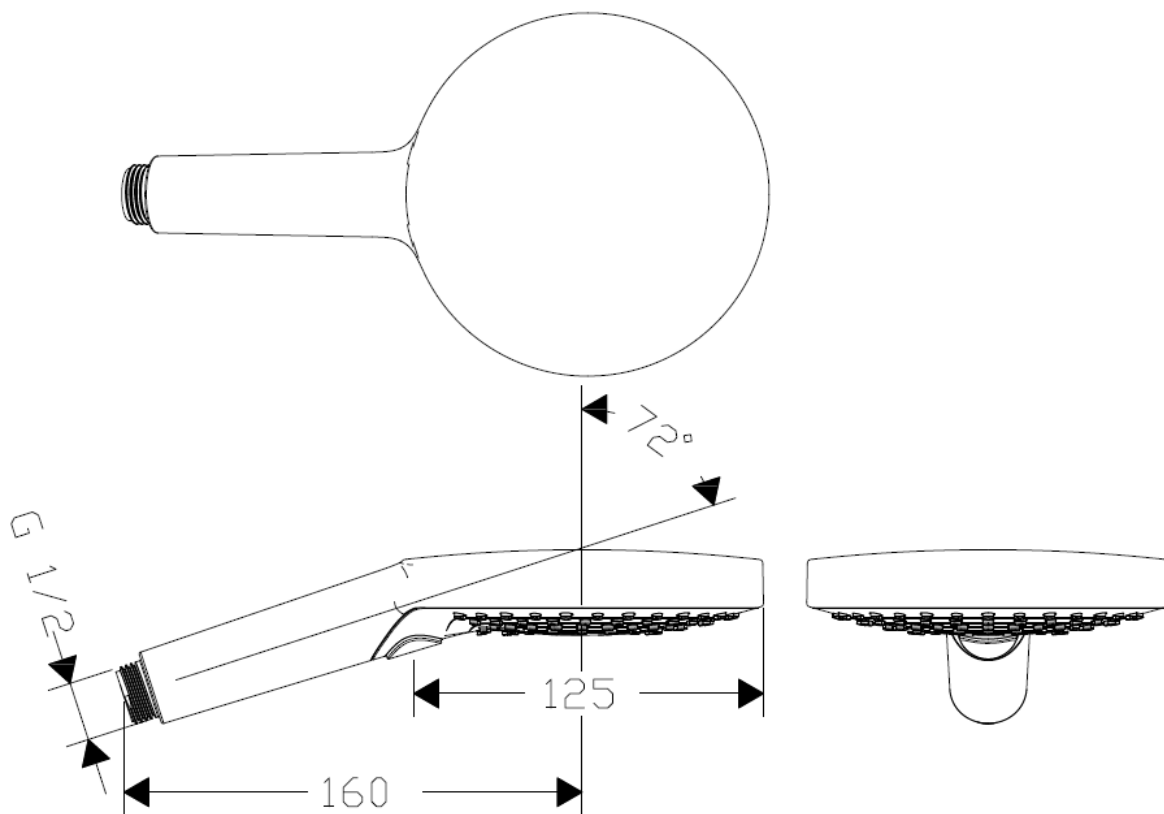

# 承認図

製品名称: レインダンスセレクト S120 3 ジェットハンドシャワー

製品品番: 26530404

SCALE: FREE

hansgrohe

## 特記事項

- シャワーモード: 3 モード(レインエア、レイン、ワール)
- クイッククリーン機能付き
- 表面仕上げ: ホワイト/クロム
- 止水後しばらくの間シャワーから水滴が落ち続けることがあります。シャワーヘッド内の残水がなくなれば止まります。

ハンスグローエ ジャパン 株式会社  
〒140-0002  
東京都品川区東品川二丁目  
2番4号  
天王洲ファーストタワー2階