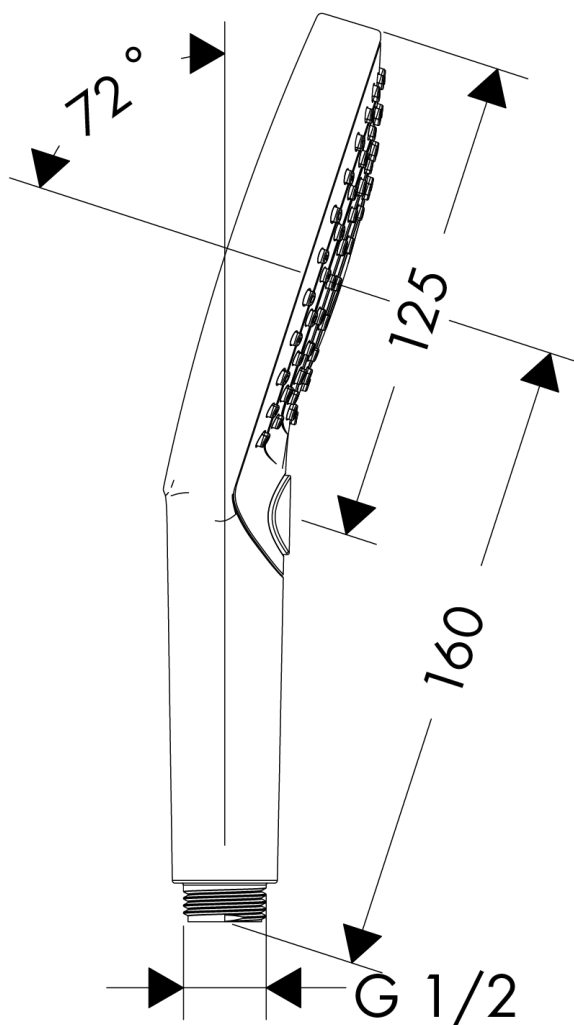

承認図

製品名称: レインダンス セレクト S ハンドシャワー 120 3 ジェット マットブラック

製品品番:26530670

SCALE:FREE

hansgrohe

特記事項

- シャワーモード:3モード(レインエア、レイン、ワール)
- クイッククリーン機能付き
- 止水後しばらくの間シャワーから水滴が落ち続けることがあります。シャワーヘッド内の残水がなくなれば止まります。

技術仕様