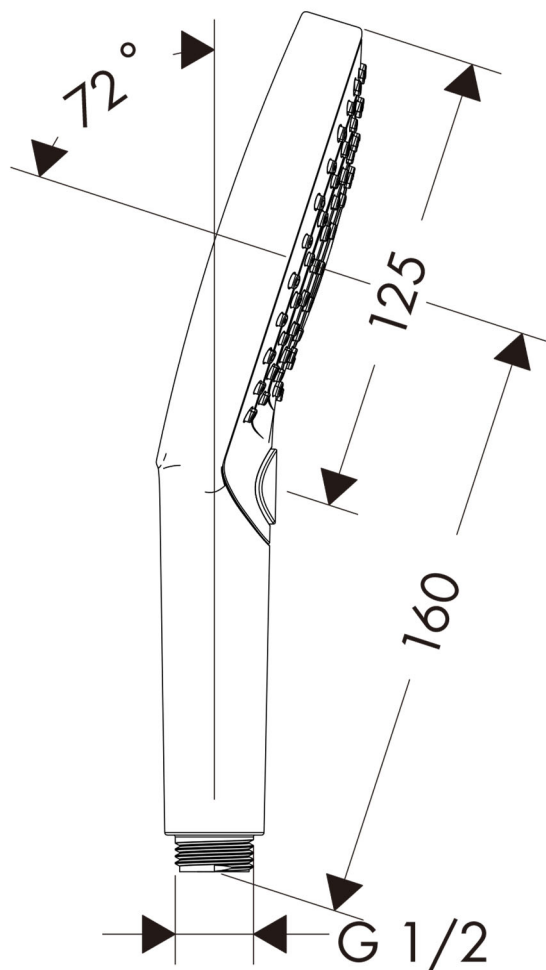

承認図

製品名称: レインダンス セレクト S ハンドシャワー 120 3 ジェット

製品品番: 26530XXX

特記事項

- 表面仕上げ: 下三桁 000 クロム、140 ブラッシュドブロンズ、340 ブラッシュドブラッククロム、670 マットブラック
 - シャワーモード: 3 モード (レインエア、レイン、ワール)
 - クイッククリーン機能付き
 - 止水後しばらくの間シャワーから水滴が落ち続けることがあります。シャワーヘッド内の残水がなくなれば止まります。
- ※製品の仕様は予告なしに変更されることがありますので、ご検討の際は常に最新の情報をご確認いただきますようお願いいたします。

技術仕様

給水・給湯圧力	最低必要水圧	推奨 0.1MPa (器具 1 次側、流動圧)
	最高水圧	推奨 0.4MPa (器具 1 次側、混合水栓静水圧)
使用最高温度	推奨 50°C 以下	
使用可能水質	上水道	
使用環境温度	一般地用	1~40°C
用途	一般住宅用 (屋内)	