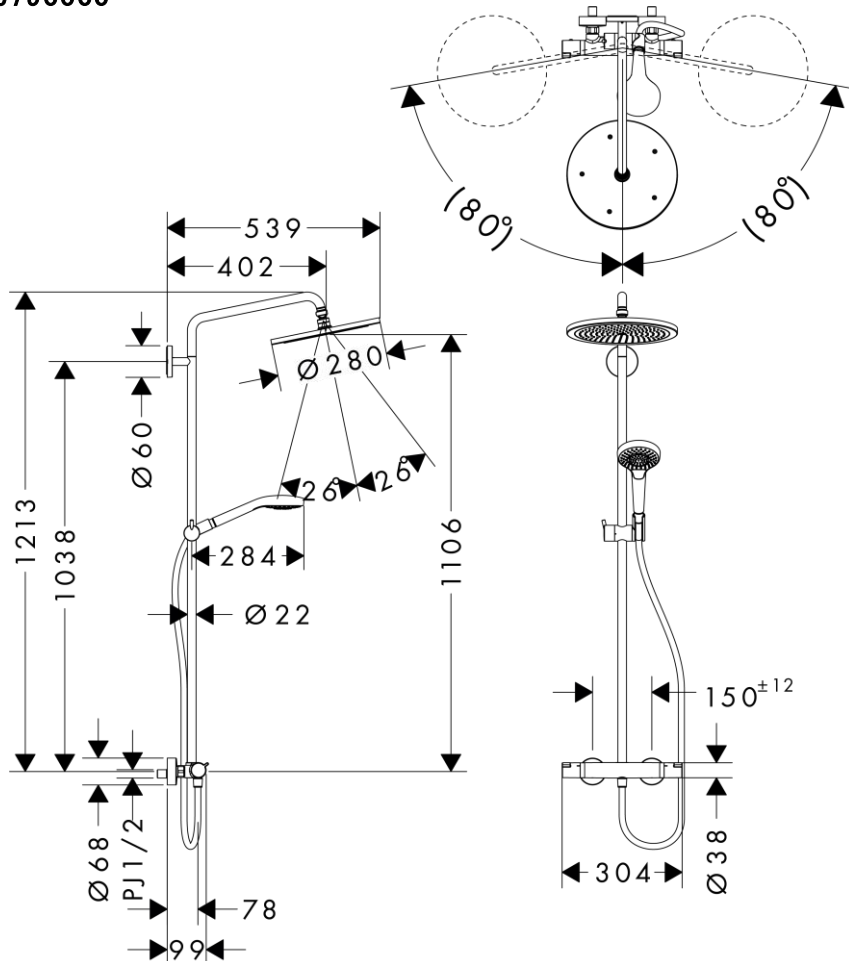

承認図

製品名称:クロマ セレクト S シャワーパイプ 280 1 ジェット

製品品番:26790000

特記事項

- ハンドシャワー、シャワーホース付属
 - 表面仕上げ:クロム
 - 切替(オーバーヘッドシャワー)ノ温度(40℃)セーフティロック付き
 - 逆流防止機能付き
 - シャワーパイプの長さを変えられませんので、取付位置については注意してください
 - 製品施工前に、給水/給湯管のフラッシングを必ず行ってください
 - 製品施工前に、給水/給湯の供給圧が必ず同水圧(差圧許容範囲 0.1MPa 以下)であることをご確認ください。給水/給湯の供給圧に差があるとサーモスタット異常などの不具合につながります。差圧に起因する製品不具合については、製品保証の対象外となります。
 - 止水後しばらくの間シャワーから水滴が落ち続けることがあります。シャワーヘッド内の残水がなくなれば止まります。
 - 図示オーバーヘッドシャワー旋回角は製品が壁面に接触する際の角度です(旋回ストッパー機能はついていません)
 - 給水・給湯管の取出ピッチが 162mm 以上の場合は偏芯脚の使用もご検討いただけます
※偏芯脚を使用する際はシャワーパイプ延長金具(品番:52054652)が必要となります
- ※製品の仕様は予告なしに変更されることがありますので、ご検討の際は常に最新の情報をご確認いただきますようお願いいたします。

技術仕様

給水・給湯圧力	最低必要水圧	推奨 0.15MPa(器具 1 次側、流動圧)
	最高水圧	推奨 0.5MPa(器具 1 次側、静水圧)
使用最高温度	推奨 65℃以下	
使用可能水質	上水道	
使用環境温度	一般地用	1~40℃
用途	一般住宅用(屋内)	