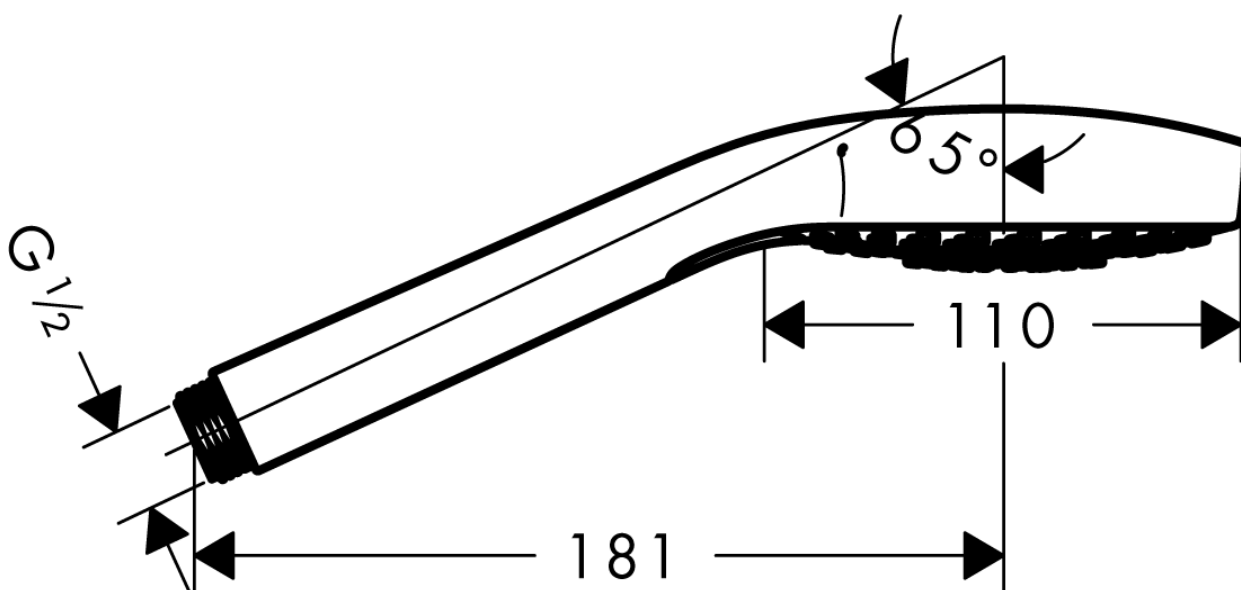

承認図

製品名称: クロマセレクト S110 マルチジェットハンドシャワー

製品品番: 26800400

特記事項

- シャワーモード: 3 モード
- クイッククリーン機能付
- 表面仕上げ: クロム・ホワイト
- 止水後しばらくの間シャワーから水滴が落ち続けることがあります。シャワーヘッド内の残水がなくなれば止まります

技術仕様

給水・給湯圧力	最低必要水圧	0.15MPa(器具1次側、流動圧)
	最高水圧	0.4MPa(器具1次側、流動圧)
	使用最高温度	60°C以下
	使用可能水質	上水道および飲用可能な井戸水
使用環境温度	一般地用	1~40°C
	用途	一般住宅用(屋内)