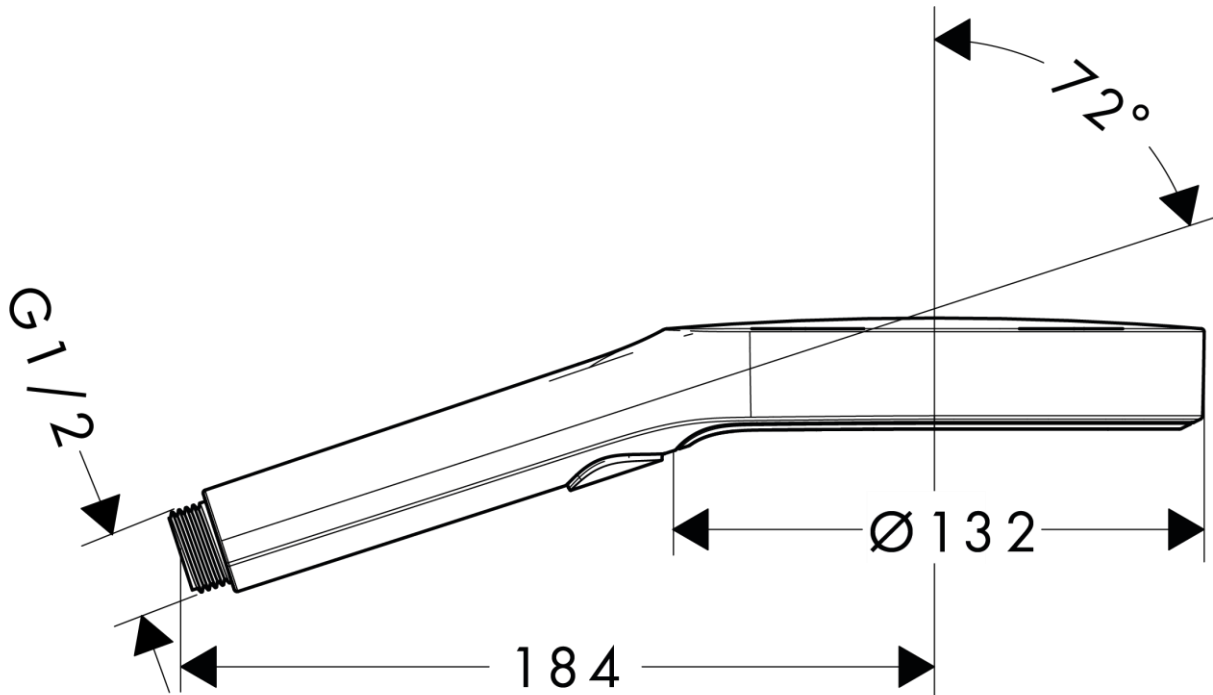

承認図

製品名称: レインフィニティ ハンドシャワー 130 3 ジェット クロム
 製品品番: 26864000

特記事項

- 表面仕上げ: クロム(散水板は黒 ※詳細は製品写真をご確認ください)
 - シャワーモード: 3 モード (PowderRain、Intense powderRain、MonoRain)
 - クイッククリーン機能付き
 - 止水後しばらくの間シャワーから水滴が落ち続けることがあります。シャワーヘッド内の残水がなくなれば止まります。
- ※製品の仕様は予告なしに変更されることがありますので、ご検討の際は常に最新の情報をご確認いただきますようお願いいたします。