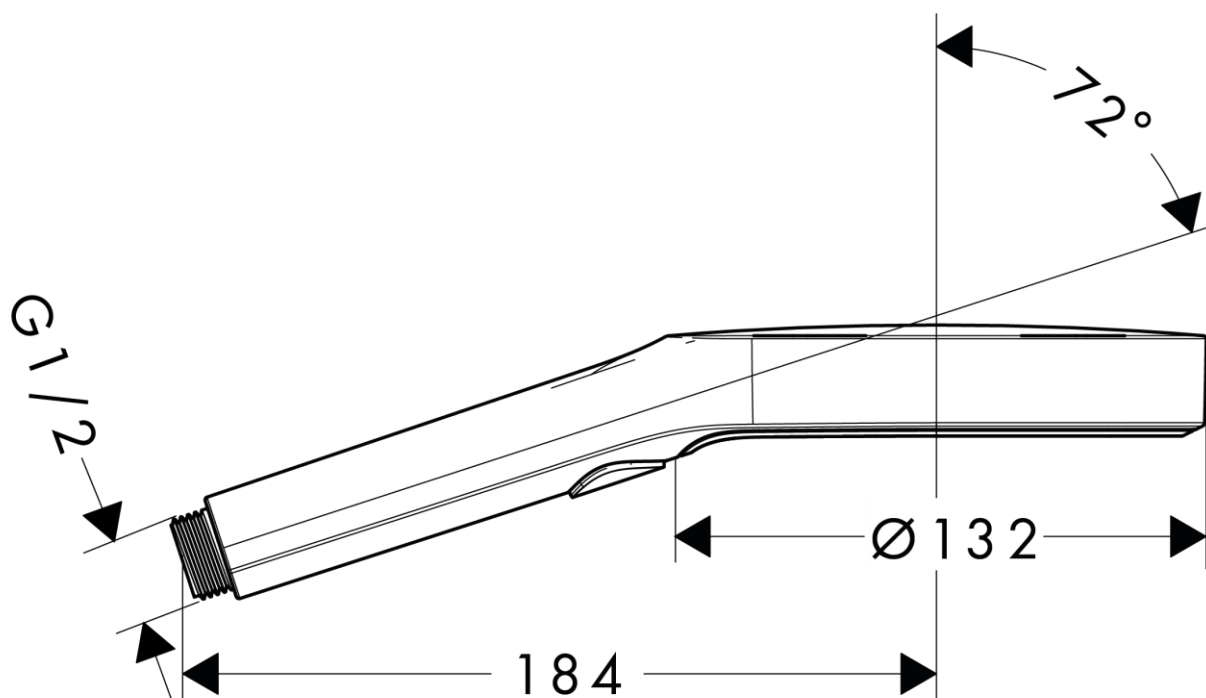

承認図

製品名称: レインフィニティ ハンドシャワー 130 3 ジェット マットブラック

製品品番: 26864670

特記事項

- シャワーモード: 3 モード (PowderRain、Intense powderRain、MonoRain)
- クイッククリーン機能付き
- 止水後しばらくの間シャワーから水滴が落ち続けることがあります。シャワーヘッド内の残水がなくなれば止まります。

※製品の仕様は予告なしに変更されることがありますので、ご検討の際は常に最新の情報をご確認いただきますようお願いいたします。

技術仕様

給水・給湯圧力	最低必要水圧	推奨 0.15MPa (器具 1 次側、流動圧)
	最高水圧	推奨 0.4MPa (器具 1 次側止水部、静水圧)
使用最高温度		推奨 50℃以下
使用可能水質		上水道
使用環境温度	一般地用	1~40℃
用途		一般住宅用 (屋内)