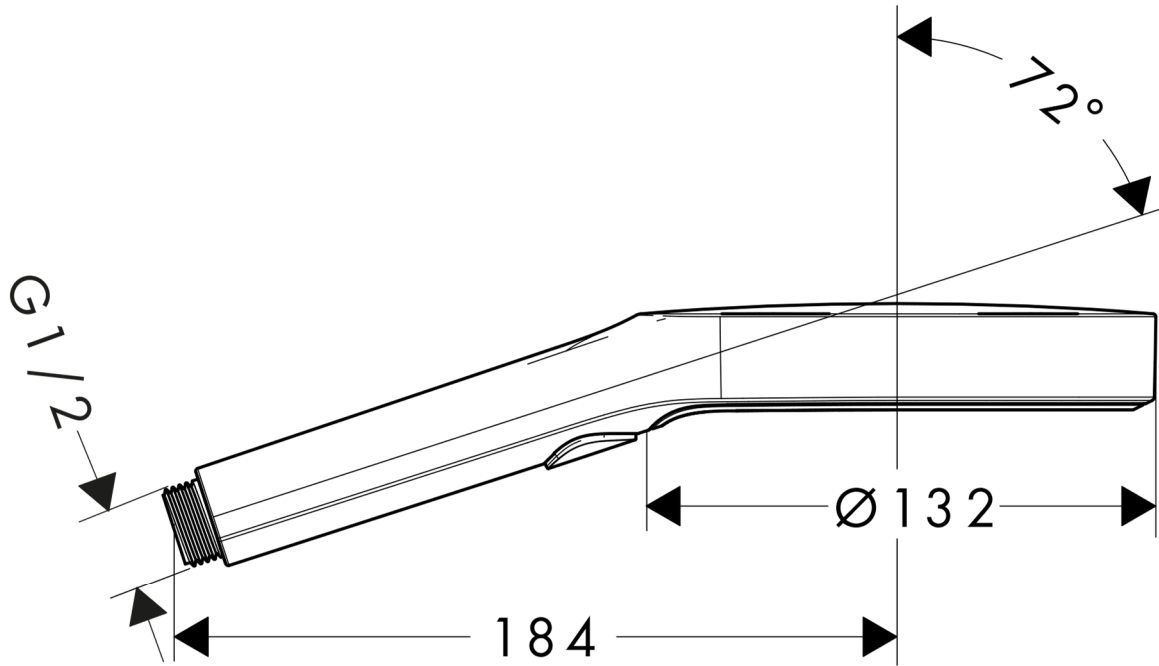

承認図

製品名称: レインフィニティ ハンドシャワー 130 3 ジェット

製品品番: 26864XXX

特記事項

- 表面仕上げ: 下三折 000 クロム、140 ブラッシュドブロンズ、340 ブラッシュドブラッククロム、670 マットブラック
 - シャワーモード: 3 モード (パウダーレイン、インテンスパウダーレイン、モノレイン)
 - クイッククリーン機能付き
 - 止水後しばらくの間シャワーから水滴が落ち続けることがあります。シャワーヘッド内の残水がなくなれば止まります。
- ※製品の仕様は予告なしに変更されることがありますので、ご検討の際は常に最新の情報をご確認いただきますようお願いいたします。