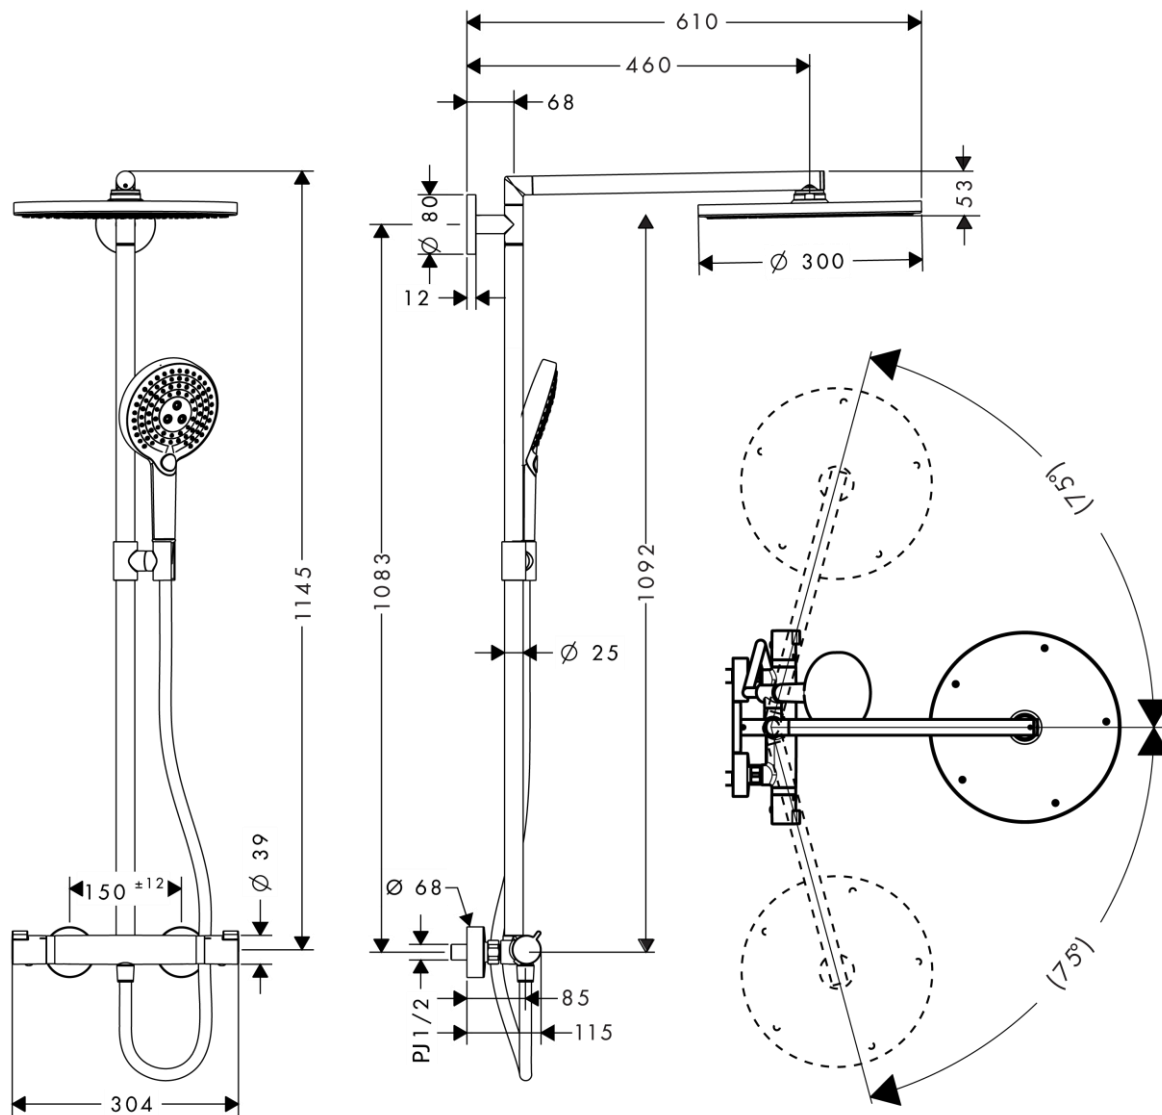

承認図

製品名称: レインダンス S シャワーパイプ 300 1 ジェット

製品品番: 27114000

SCALE: FREE

hansgrohe

特記事項

- ハンドシャワー、シャワーホース付属
- 切替(オーバーヘッドシャワー)ノ温度(40°C)セーフティロック付き
- 逆流防止機能付き
- シャワーパイプの長さは変えられませんので、取付位置については注意してください
- 製品施工前に、給水/給湯管のフラッシングを必ず行ってください
- 製品施工前に、給水/給湯の供給圧が必ず同水圧(差圧許容範囲0.1MPa以下)であることをご確認ください。給水/給湯の供給圧に差がありますとサーモスタット異常などの不具合につながります。差圧に起因する製品不具合については、製品保証の対象外となります。
- 偏心脚は使用できません
- 止水後しばらくの間シャワーから水滴が落ち続けることがあります。シャワーヘッド内の残水がなくなれば止まります。
- 図示オーバーヘッドシャワー旋回角は製品が壁面に接触する際の角度です(旋回ストッパー機能はついていません)

技術仕様

給水・給湯圧力	最低必要水圧	推奨 0.25MPa(器具1次側、流動圧)
	最高水圧	推奨 0.5MPa(器具1次側、流動圧)
使用最高温度		推奨 65°C以下
使用可能水質		上水道
使用環境温度	一般地用	1~40°C
用途		一般住宅用(屋内)