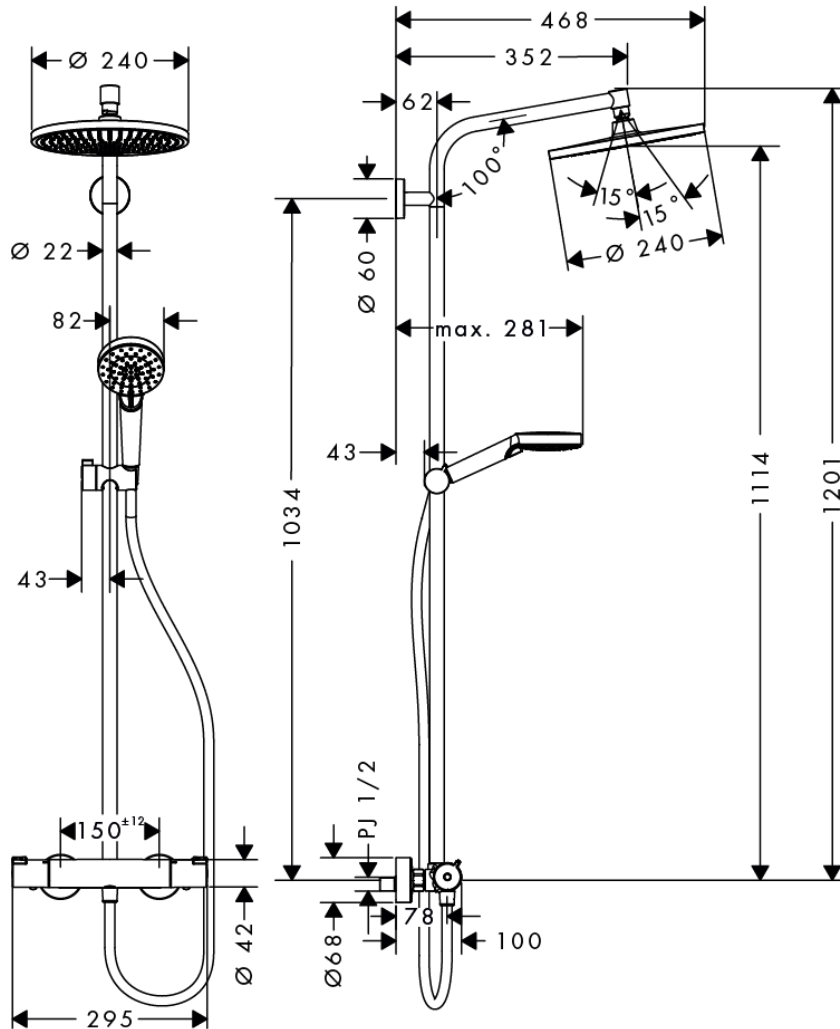

## 承認図

製品名称:クロメッタ S240 シャワーパイプ

製品品番:27267000

### 特記事項

- ハンドシャワー、シャワーホース付属
- 表面仕上げ:クロム
- 切替(オーバーヘッドシャワー)ノ温度(40°C)セーフティロック付き
- 逆流防止機能付き
- 製品施工前に、給水/給湯管のフラッシングを必ず行ってください
- 製品施工前に、給水/給湯の供給圧が必ず同水圧(差圧許容範囲 0.1MPa 以下)であることをご確認ください。給水/給湯の供給圧に差がありますとサーモスタット異常などの不具合につながります。差圧に起因する製品不具合については、製品保証の対象外となります。
- 給水・給湯管の取出しピッチが 162mm 以上の場合は偏芯脚をご使用下さい(品番:13958004)
- 偏芯脚を使用する際はシャワーパイプ延長金具(品番:52054652)を手配して下さい

### 技術仕様

給水・給湯圧力	最低必要水圧	推奨 0.15MPa(器具 1 次側、流動圧)
	最高水圧	推奨 0.5MPa(器具 1 次側、流動圧)
使用最高温度		推奨 65°C以下
使用可能水質		上水道および飲用可能な井戸水
使用環境温度	一般地用	1~40°C
用途		一般住宅用(屋内)

ハンスグローエジャパン株式会社  
〒140-0002 東京都品川区東品川  
2-2-4 天王洲ファーストタワー2F  
TEL 03-5715-3054  
Fax 03-5715-3088