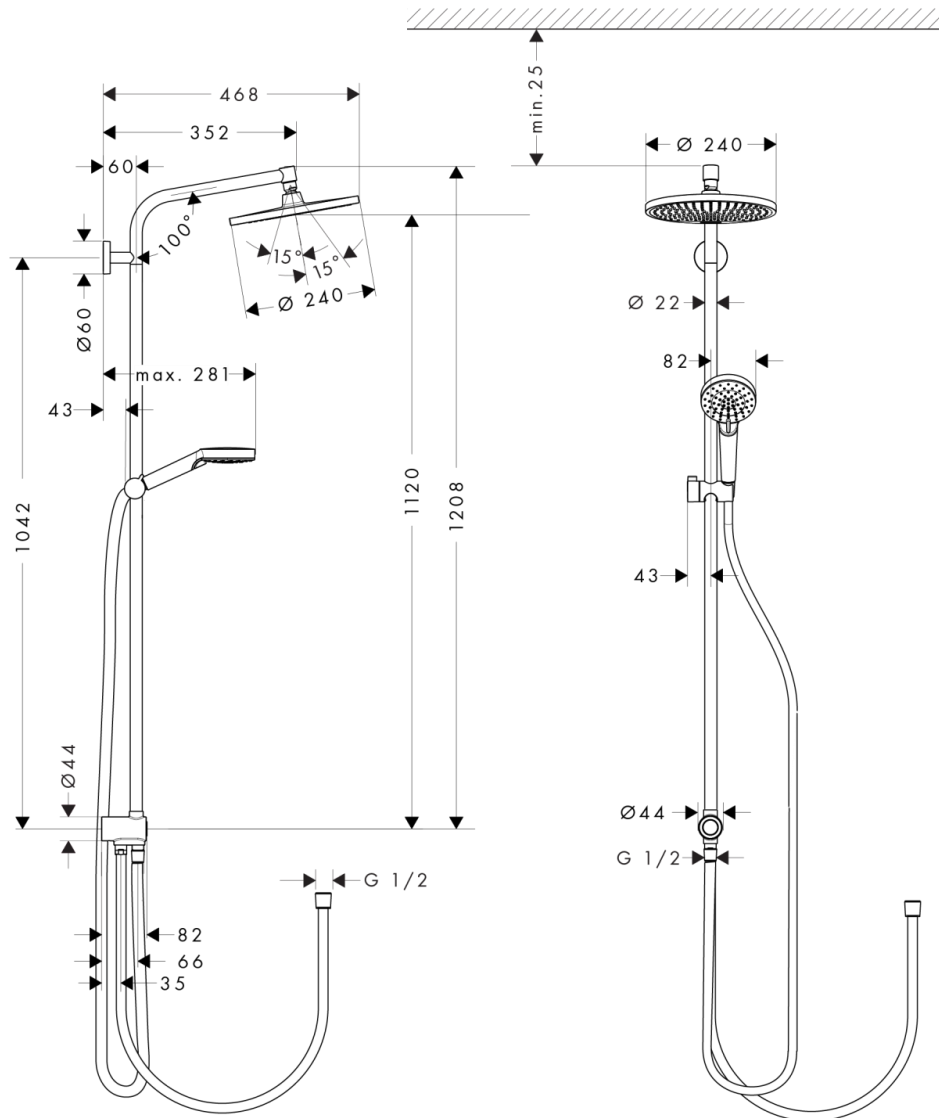

承認図

製品名称:クロメッタ S シャワーパイプ 240 1 ジェット エコスマート レノ
製品品番:27270000

特記事項

- ハンドシャワー、シャワーホース付属
 - 逆流防止機能付き(ハンドシャワー取出口)
 - シャワーパイプの長さは変えられませんので、取付位置については注意してください
 - シャワー水栓は付属していません
 - プッシュボタンでの吐水切替のため、吐水開始器具は実際に吐水を行っての確認となります
 - 止水後しばらくの間シャワーから水滴が落ち続けることがあります。シャワーヘッド内の残水がなくなれば止まります。
 - オーバーヘッドシャワーは旋回しません
- ※製品の仕様は予告なしに変更されることがありますので、ご検討の際は常に最新の情報をご確認いただきますようお願いいたします。

技術仕様

給水・給湯圧力	最低必要水圧	推奨 0.15MPa(器具 1 次側、流動圧)
	最高水圧	推奨 0.5MPa(器具 1 次側止水部、静水圧)
使用最高温度		60°C以下
使用可能水質		上水道
使用環境温度	一般地用	1~40°C
用途		一般住宅用(屋内)