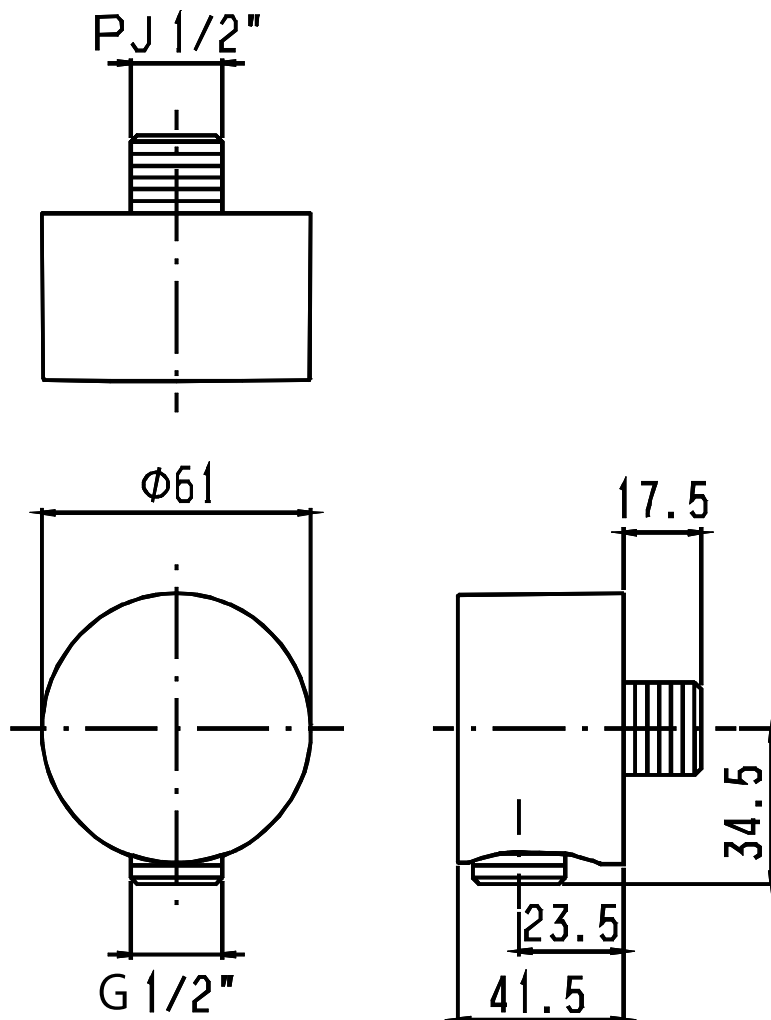

# 承認図

製品名称: シャワー取出口 S (逆止弁付)

製品品番: 27451004

SCALE: FREE

hansgrohe

## 特記事項

- 逆流防止弁付き
- 表面仕上げ: クロム
- 2次側を止水する使用はできません

※製品の仕様は予告なしに変更されることがありますので、ご検討の際は常に最新の情報をご確認いただきますようお願いいたします。