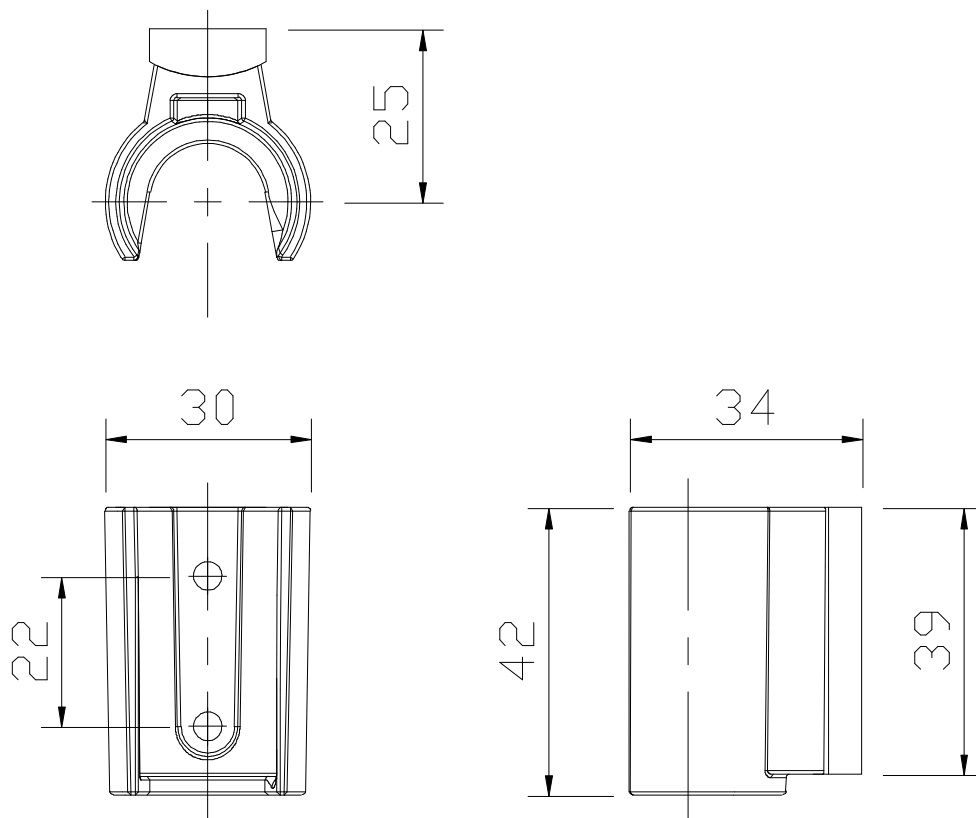

# 承認図

製品名称:アクサースタルク シャワーホルダー

製品品番:27515000

SCALE:FREE

hansgrohe