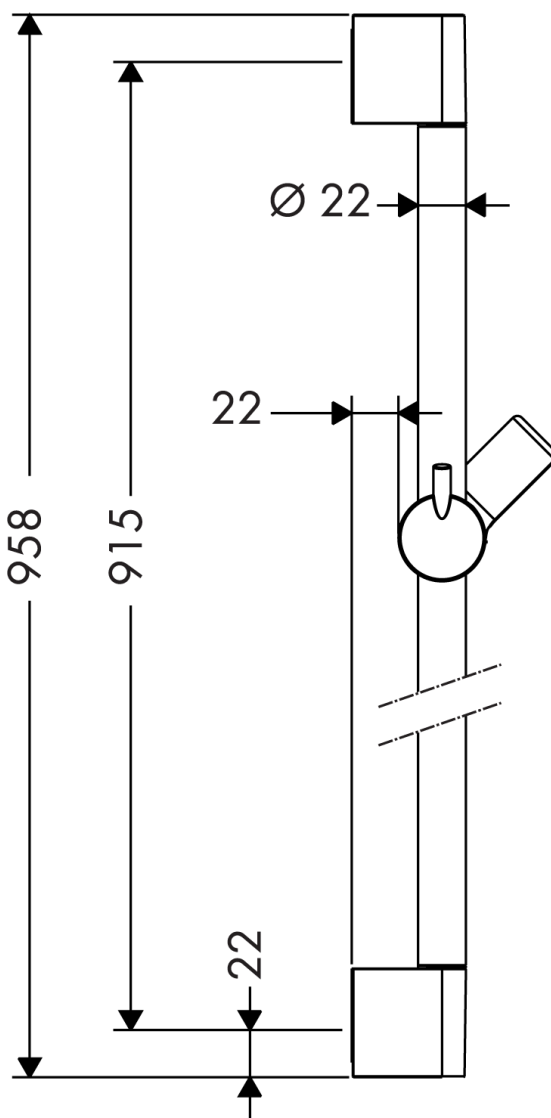

## 承認図

製品名称:ウォールバー C 900mm

製品品番:27610000

### 特記事項

- 角度調整ホルダー付き
- 表面仕上げ:クロム
- 正面左側のハンドルにて高さ調整可能
- 適合するシャワーホースをご確認ください(AXOR(スタルク)シャワーホースはご使用いただけません)

※製品の仕様は予告なしに変更されることがありますので、ご検討の際は常に最新の情報をご確認いただきますようお願いいたします。