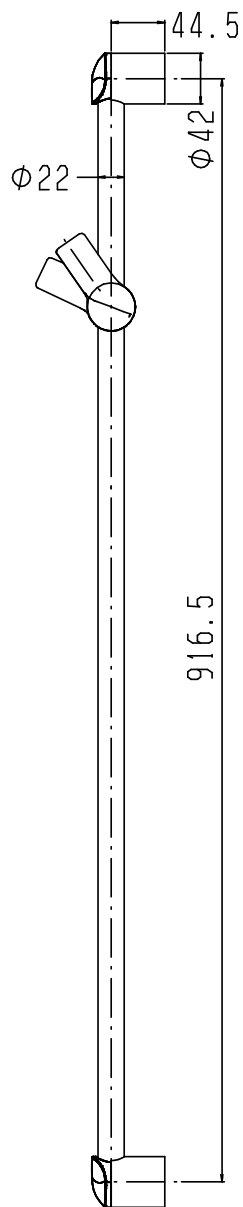

# 承認図

製品名称:ウォールバー ユニカ S 900mm

製品品番:27713004

SCALE:FREE

hansgrohe

## 特記事項

- 角度調整ホルダー付き
- 表面仕上げ:クロム
- 正面左側のハンドルにて高さ調整可能
- シャワーホース別途

ハンスグローエ ジャパン 株式会社  
〒108-0074  
東京都港区高輪 2-15-21  
小野ビル 6F

Hansgrohe Japan K.K.  
〒108-0074  
Ono Bldg. 6F 2-15-21  
Takanawa, Minato-ku  
Tokyo, JAPAN