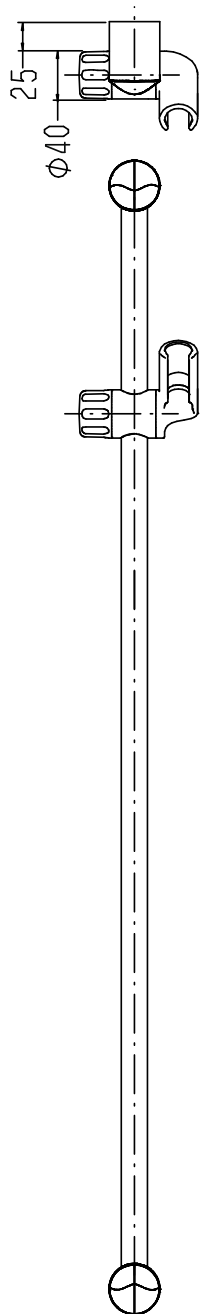

# 承認図

製品名称:ウォールバー ユニカ S 900mm

製品品番:27713004

SCALE:FREE

hansgrohe

## 特記事項

- 角度調整ホルダー付き
- 表面仕上げ:クロム
- 正面左側のハンドルにて高さ調整可能
- シャワーホース別途

ハンスグローエ ジャパン 株式会社  
〒108-0074  
東京都港区高輪 2-15-21  
小野ビル 6F

Hansgrohe Japan K.K.  
〒108-0074  
Ono Bldg. 6F 2-15-21  
Takanawa, Minato-ku  
Tokyo, JAPAN