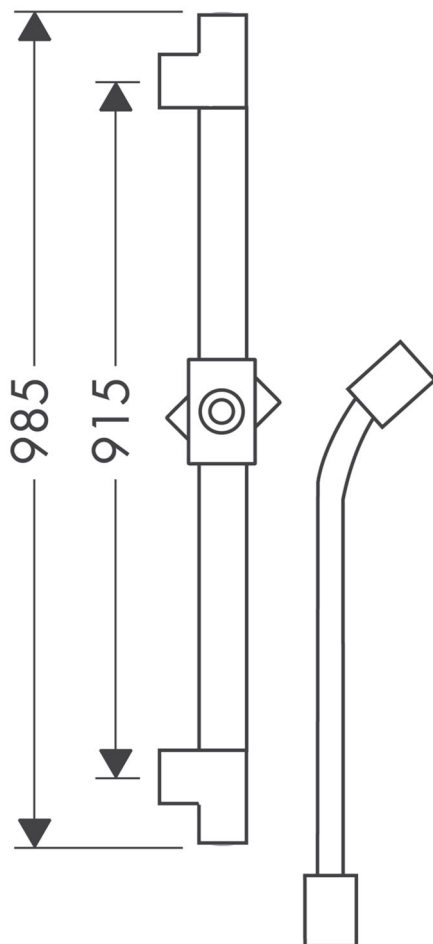

承認図

製品名称: アクサースタルク ウォールバーセット(シャワーホース 1600mm付)

製品品番: 27830000

特記事項

- 表面仕上げ: クロム
 - シャワーホース アクサースタルクメタルエフェクト 1.6m (28286000)
- ※製品の仕様は予告なしに変更されることがありますので、ご検討の際は常に最新の情報をご確認いただきますようお願いいたします。

技術仕様

| | | |
|---------|--------|-----------|
| 給水・給湯圧力 | 最低必要水圧 | - |
| | 最高水圧 | - |
| 使用最高温度 | | - |
| 使用可能水質 | | 上水道 |
| 使用環境温度 | 一般地用 | 1~40℃ |
| 用途 | | 一般住宅用(屋内) |