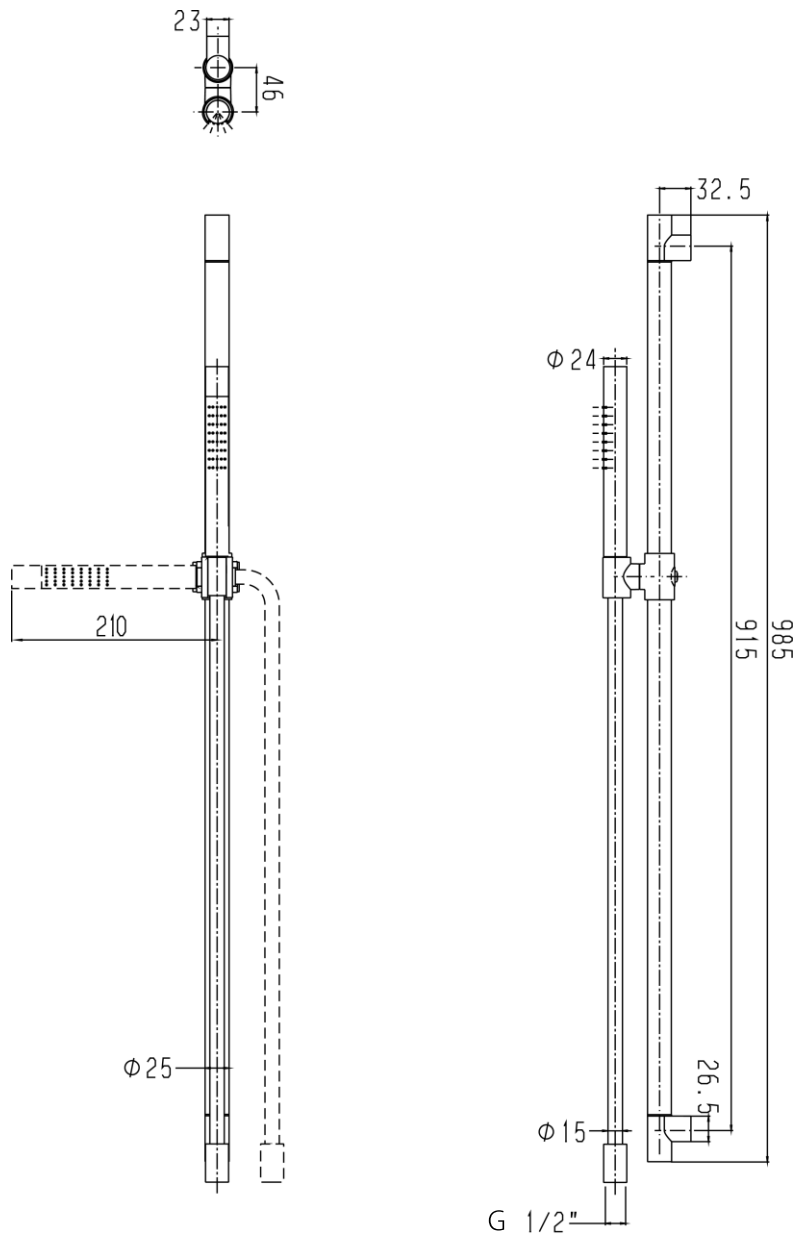

承認図

製品名称: アクサースタルク シャワーセット 900

製品品番:27980000

SCALE:FREE

hansgrohe

特記事項

- 角度調整ホルダー付き
- アクサースタルクハンドシャワー付き
- アクサースタルクシャワーホース 1.6m付き
- 表面仕上げ:クロム

技術仕様

給水・給湯圧力	最低必要水圧	推奨 0.15MPa(器具 1 次側、流動圧)
	最高水圧	推奨 0.4MPa(器具 1 次側、流動圧)
使用最高温度		推奨 50℃以下
使用可能水質		上水道
使用環境温度	一般地用	1~40℃
用途		一般住宅用(屋内)