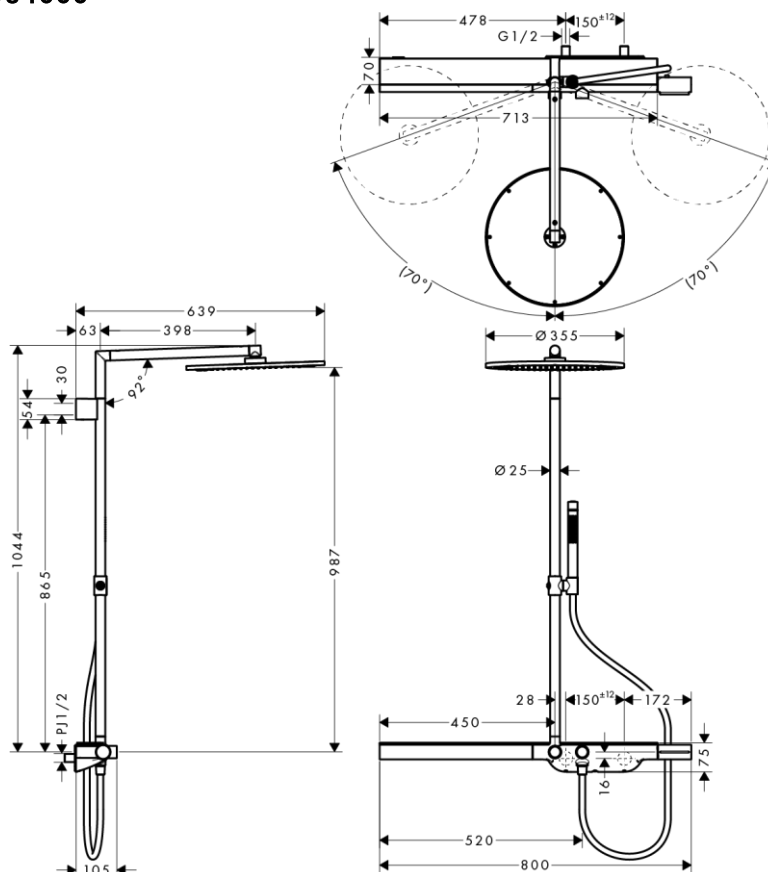

承認図

製品名称: アクサーシャワー シャワーパイプ 800 サーマスタット / 350 オーバーヘッドシャワー

製品品番: 27984000

特記事項

- ハンドシャワー、流量調整シャワーホース付属
- オーバーヘッドシャワーの流量調整はできません
- オーバーヘッドシャワーモード: 1モード(パウダーレイン ※細かい霧状の吐水のため、他の器具と比べ温度設定が若干高くなる傾向があり、最適温度が各器具で異なる場合があります。)
- 表面仕上げ: クロム、天板: 強化ガラス(強い衝撃での破損を避けるため施工位置等にご注意ください)
- 温度(40°C)セーフティロック付き
- 逆流防止機能付き
- シャワーパイプの長さを変えられませんので、取付位置については注意してください
- 製品施工前に、給水/給湯管のフラッシングを必ず行ってください
- 製品施工前に、給水/給湯の供給圧が必ず同水圧(差圧許容範囲 0.1MPa 以下)であることをご確認ください。給水/給湯の供給圧に差があるとサーモスタット異常などの不具合につながります。差圧に起因する製品不具合については、製品保証の対象外となります。
- 偏芯脚はお使いいただけません
- 止水後しばらくの間シャワーから水滴が落ち続けることがあります。シャワーヘッド内の残水がなくなれば止まります。
- 図示オーバーヘッドシャワー旋回角は製品が壁面に接触する際の角度です(旋回ストッパー機能はついていません)
- 壁面に本体固定用金具が必要などご注意ください点がございますので、施工・取扱説明書をご確認いただき不明点は弊社までお問い合わせ下さい

技術仕様

給水・給湯圧力	最低必要水圧	推奨 0.2MPa(器具 1 次側、流動圧)
	最高水圧	推奨 0.5MPa(器具 1 次側、流動圧)
使用最高温度		推奨 65°C以下
使用可能水質		上水道
使用環境温度	一般地用	1~40°C
用途		一般住宅用(屋内)