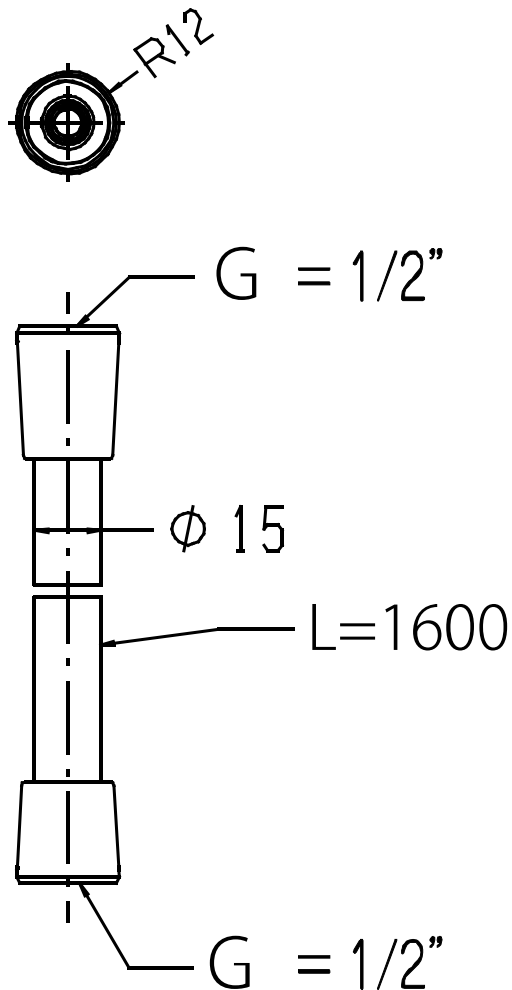

承認図

製品名称: センソフレックス シャワーホース 1600mm

製品品番: 28136000

特記事項

- ハンドシャワー側回転ジョイント
 - ナット表面仕上げ: クロム
 - ご使用いただくフックに適合するかご確認ください
 - 2次側を止水する使用はできません
- ※製品の仕様は予告なしに変更されることがありますので、ご検討の際は常に最新の情報をご確認いただきますようお願いいたします。

技術仕様

給水・給湯圧力	最低必要水圧	推奨 0.1MPa (器具1次側、流動圧)
	最高水圧	推奨 0.4MPa (器具1次側止水部、静水圧)
使用最高温度		推奨 50℃以下
使用可能水質		上水道
使用環境温度	一般地用	1~40℃
用途		一般住宅用(屋内)