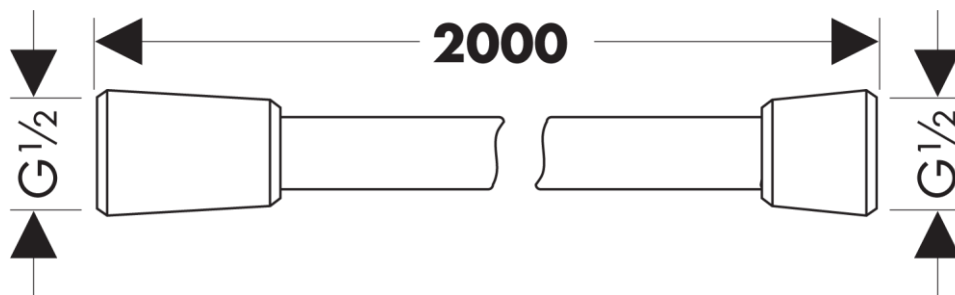

## 承認図

製品名称: イシフレックス シャワーホース 2000mm

製品品番: 28274000

### 特記事項

- ハンドシャワー側回転ジョイント
- ナット表面仕上げ: クロム
- ご使用いただくフックに適合するかご確認ください
- 2次側を止水する使用はできません

※製品の仕様は予告なしに変更されることがありますので、ご検討の際は常に最新の情報をご確認いただきますようお願いいたします。