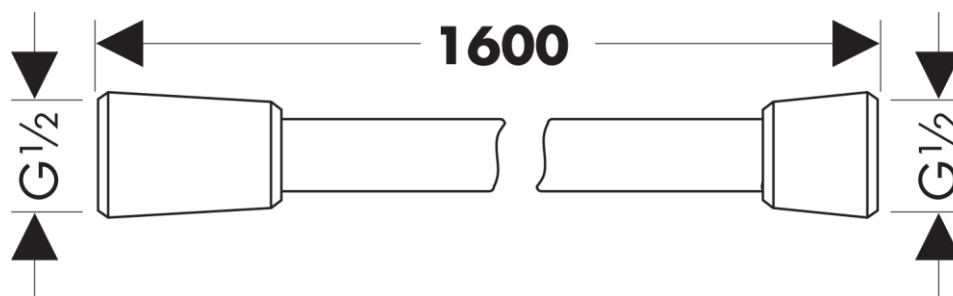

## 承認図

製品名称: イシフレックス シャワーホース 1600mm

製品品番: 28276000

### 特記事項

- ハンドシャワー側回転ジョイント
- ナット表面仕上げ: クロム
- ご使用いただくフックに適合するかご確認ください
- 2次側を止水する使用はできません

※製品の仕様は予告なしに変更されることがありますので、ご検討の際は常に最新の情報をご確認いただきますようお願いいたします。