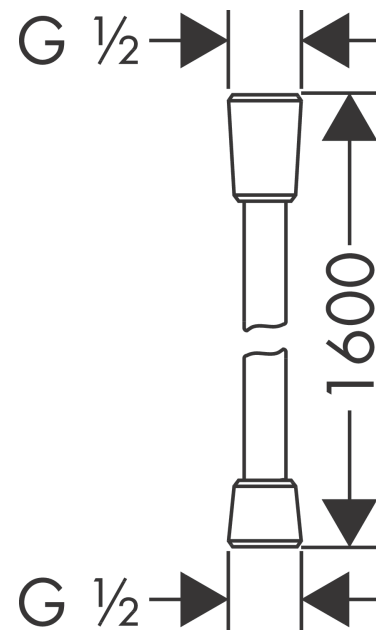

イシフレックス
 シャワーホース 1600mm
 仕上げ: つや消しブロンズ 品番: 28276140

製品概要

特徴

- ・ 高品質なシャワーホース
- ・ シャワーホース長さ: 1.60m
- ・ ねじれ防止機能付
- ・ 両面式円筒形ナット: 両側に円錐ナット
- ・ つるつとしたシンプルなデザイン
- ・ カラー: シルバー
- ・ 接続ねじ: G $\frac{1}{2}$

製品詳細

本体価格 16,500 JPY

デザイン賞

reddot winner 2020

reddot winner 2021

製品図

図面

イシフレックス
 シャワーホース 1600mm
 仕上げ: つや消しブロンズ 品番: 28276140

分解図

製造年: >11/16

イシフレックス
 シャワーホース 1600mm
 仕上げ: つや消しブロンズ 品番: 28276140

スペアパーツリスト

製造年: >11/16

Pos.	製品概要	品番	PG	個数
1	パッキン	98058000	-	1