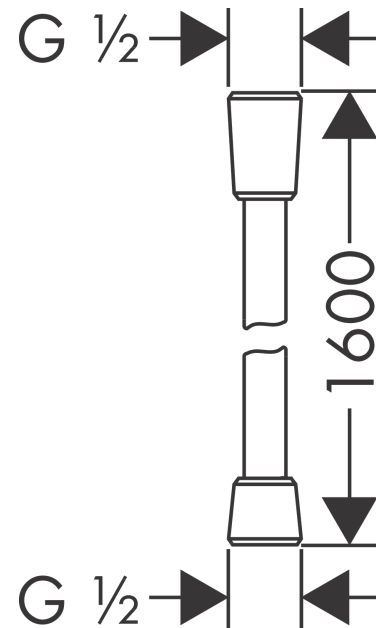

イシフレックス
 シャワーホース 1600mm
 仕上げ: ブラッシュドブラッククロム仕上げ 品番: 28276340

製品概要

特徴

- ・ 高品質なシャワーホース
- ・ シャワーホース長さ: 1.60m
- ・ ねじれ防止機能付
- ・ 両面式円筒形ナット: 両側に円錐ナット
- ・ つるつとしたシンプルなデザイン
- ・ カラー: シルバー
- ・ 接続ねじ: G $\frac{1}{2}$

製品詳細

本体価格 16,500 JPY

デザイン賞

reddot winner 2020

reddot winner 2021

製品図

図面

イシフレックス
 シャワーホース 1600mm
 仕上げ: ブラッシュドブラッククロム仕上げ 品番: 28276340

分解図

製造年: >11/16

イシフレックス
 シャワーホース 1600mm
 仕上げ: ブラッシュドブラッククロム仕上げ 品番: 28276340

スペアパーツリスト

製造年: >11/16

| Pos. | 製品概要 | 品番 | PG | 個数 |
|------|------|----------|----|----|
| 1 | パッキン | 98058000 | - | 1 |