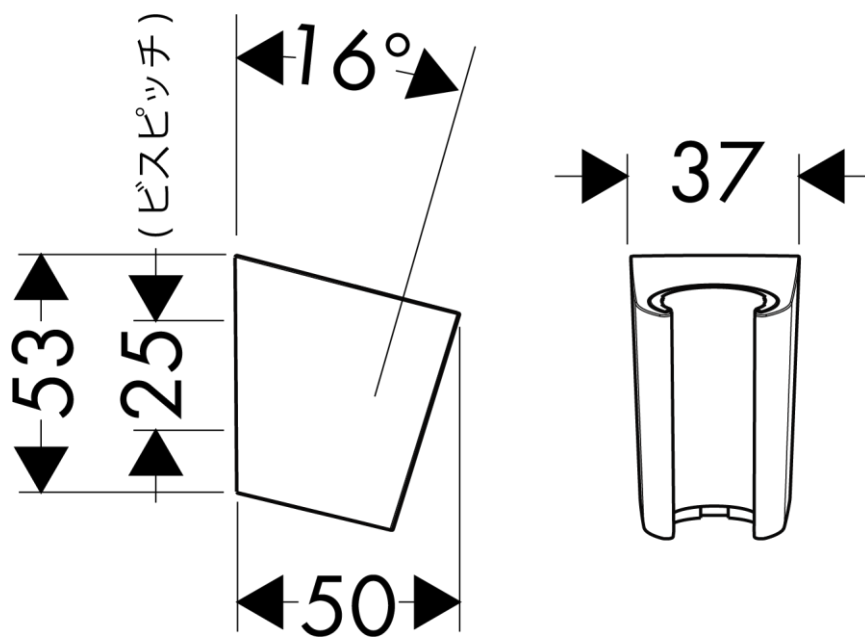

## 承認図

製品名称:シャワーホルダー ポルターS マットブラック

製品品番:28331670