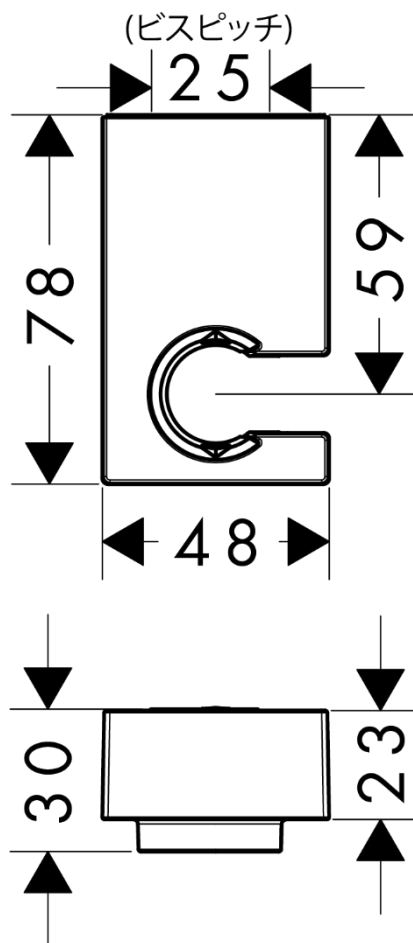

承認図

製品名称:シャワーホルダー ポルターE マットブラック

製品品番:28387670

特記事項

- 適合するシャワーホースをご確認ください(Aخور(スタルク)シャワーホースはご使用いただけません)
- ※製品の仕様は予告なしに変更されることがありますので、ご検討の際は常に最新の情報をご確認いただきますようお願いいたします。

技術仕様

使用環境温度	一般地用	1~40℃
用途		一般住宅用(屋内)