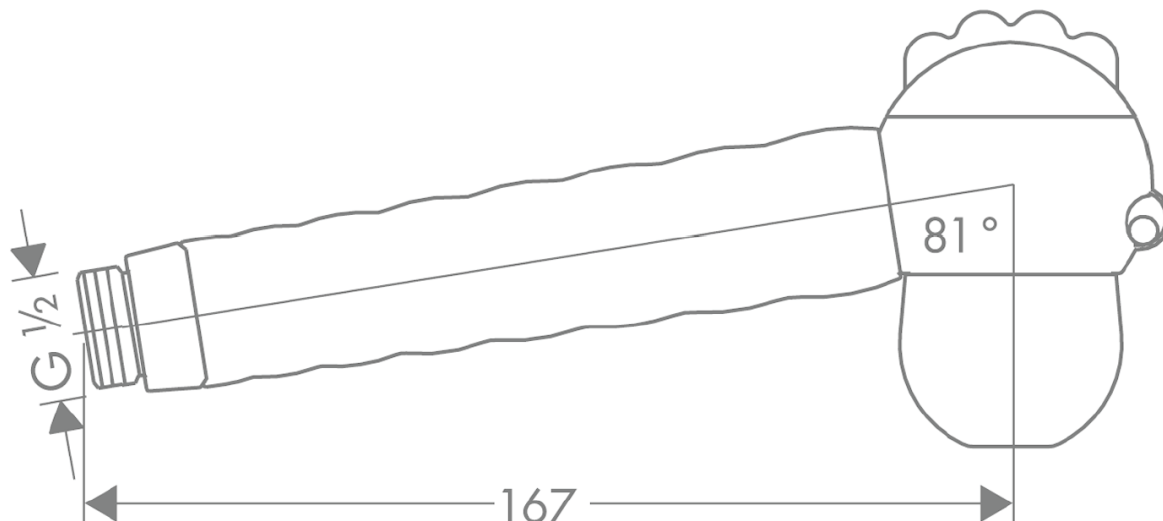

承認図

製品名称: ジョコ 2 ジェットハンドシャワー

製品品番: 28560000

SCALE: FREE

hansgrohe

特記事項

- シャワーモード: 2モード(ノーマル・ソフト)
- 表面仕上げ: 樹脂色
- 止水後しばらくの間シャワーから水滴が落ち続けることがあります。シャワーヘッド内の残水がなくなれば止まります

ハンスグローエ ジャパン 株式会社
〒140-0002
東京都品川区東品川二丁目
2番4号
天王洲ファーストタワー2階

技術仕様

給水・給湯圧力	最低必要水圧	0.15MPa(器具1次側、流動圧)
	最高水圧	0.4MPa(器具1次側、流動圧)
使用最高温度		60℃以下
使用可能水質		上水道および飲用可能な井戸水
使用環境温度	一般地用	1~40℃
用途		一般住宅用(屋内)

Hansgrohe Japan K.K.
〒140-0002
Tennozu First Tower 2F, 2-2-4
Higashi Shinagawa, Shinagawa-
ku, Tokyo, Japan